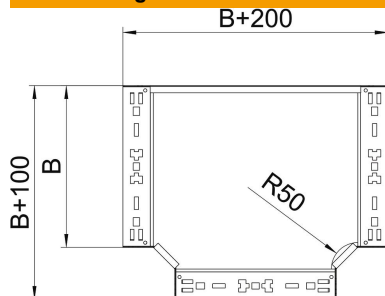

## T-Abzweigstück Magic 60 FT

Artikelnummer: 6041350

T-Abzweigstück mit Schnellverbindungs-System. Für alle Kabelrinnentypen mit der Seitenhöhe 60 mm.

**St** Stahl

**FT** tauchfeuerverzinkt

### Stammdaten

Artikelnummer	6041350
Typ	RTM 640 FT
Bezeichnung 1	T-Abzweigstück
Bezeichnung 2	mit Schnellverbindung
Hersteller	OBO
Dimension	60x400
Werkstoff	Stahl
Oberfläche	tauchfeuerverzinkt
Oberflächennorm	DIN EN ISO 1461
Kleinste VK-Einheit	1
Mengeneinheit	Stück
Gewicht	359,9 kg
Gewichtseinheit	kg/100 St.

### Abmessungen

Breite	400 mm
Breite	16 in
Höhe	60 mm
Blechstärke	1,25 mm
Maß B	400 mm