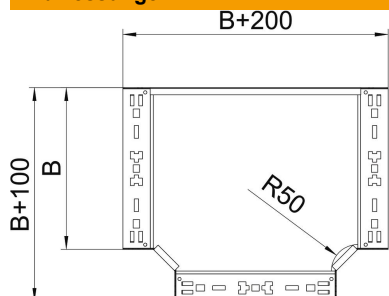

Technisches Datenblatt

T-Abzweigstück Magic 60 FT

Artikelnummer: 6041348

T-Abzweigstück mit Schnellverbindungs-System. Für alle Kabelrinnentypen mit der Seitenhöhe 60 mm.

St Stahl

FT tauchfeuerverzinkt

Stammdaten

Artikelnummer	6041348
Typ	RTM 630 FT
Bezeichnung 1	T-Abzweigstück
Bezeichnung 2	mit Schnellverbindung
Hersteller	OBO
Dimension	60x300
Werkstoff	Stahl
Oberfläche	tauchfeuerverzinkt
Oberflächennorm	DIN EN ISO 1461
Kleinste VK-Einheit	1
Mengeneinheit	Stück
Gewicht	253,3 kg
Gewichtseinheit	kg/100 St.

Technisches Datenblatt

T-Abzweigstück Magic 60 FT

Artikelnummer: 6041348

Abmessungen

Breite	300 mm
Breite	12 in
Höhe	60 mm
Blechstärke	1,25 mm
Maß B	300 mm

Technische Daten

Abbiegung (Winkel)	90°
Ausführung Verbinder	integrierter Verbinder
Funktionserhalt	ja
NATO Lochbild	nein
Richtungsänderung	horizontal
Rostfreier Stahl, gebeizt	nein
Weitspann-Ausführung	nein
Art des Verbinders Kabeltragsystem	geschraubt
Holmstärke	1,25 mm