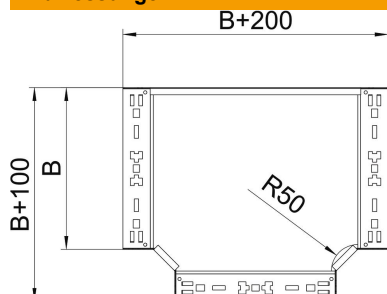

Technisches Datenblatt

T-Abzweigstück Magic 60 FT

Artikelnummer: 6041344

T-Abzweigstück mit Schnellverbindungs-System. Für alle Kabelrinnentypen mit der Seitenhöhe 60 mm.

St Stahl

FT tauchfeuerverzinkt

Stammdaten

Artikelnummer	6041344
Typ	RTM 620 FT
Bezeichnung 1	T-Abzweigstück
Bezeichnung 2	mit Schnellverbindung
Hersteller	OBO
Dimension	60x200
Werkstoff	Stahl
Oberfläche	tauchfeuerverzinkt
Oberflächennorm	DIN EN ISO 1461
Kleinste VK-Einheit	1
Mengeneinheit	Stück
Gewicht	161,5 kg
Gewichtseinheit	kg/100 St.

Technisches Datenblatt

T-Abzweigstück Magic 60 FT

Artikelnummer: 6041344

Abmessungen

Breite	200 mm
Breite	8 in
Höhe	60 mm
Blechstärke	1,25 mm
Maß B	200 mm

Technische Daten

Abbiegung (Winkel)	90°
Ausführung Verbinder	integrierter Verbinder
Funktionserhalt	ja
NATO Lochbild	nein
Richtungsänderung	horizontal
Rostfreier Stahl, gebeizt	nein
Weitspann-Ausführung	nein
Art des Verbinders Kabeltragsystem	geschraubt
Holmstärke	1,25 mm