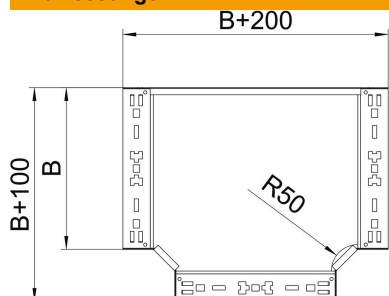

Technisches Datenblatt

T-Abzweigstück Magic 60 FT

Artikelnummer: 6041342

T-Abzweigstück mit Schnellverbindungs-System. Für alle Kabelrinnentypen mit der Seitenhöhe 60 mm.

St Stahl

FT tauchfeuerverzinkt

Stammdaten

Artikelnummer	6041342
Typ	RTM 615 FT
Bezeichnung 1	T-Abzweigstück
Bezeichnung 2	mit Schnellverbindung
Hersteller	OBO
Dimension	60x150
Werkstoff	Stahl
Oberfläche	tauchfeuerverzinkt
Oberflächennorm	DIN EN ISO 1461
Kleinste VK-Einheit	1
Mengeneinheit	Stück
Gewicht	123 kg
Gewichtseinheit	kg/100 St.

Technisches Datenblatt

T-Abzweigstück Magic 60 FT

Artikelnummer: 6041342

Abmessungen

Breite	150 mm
Breite	6 in
Höhe	60 mm
Blechstärke	1,25 mm
Maß B	150 mm

Technische Daten

Abbiegung (Winkel)	90°
Ausführung Verbinder	integrierter Verbinder
Funktionserhalt	ja
NATO Lochbild	nein
Richtungsänderung	horizontal
Rostfreier Stahl, gebeizt	nein
Weitspann-Ausführung	nein
Art des Verbinders Kabeltragsystem	geschraubt
Holmstärke	1,25 mm