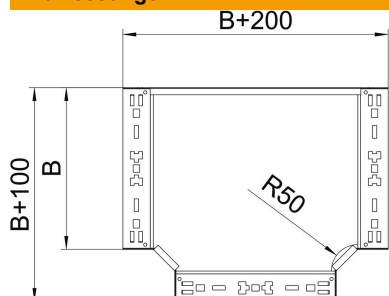

## T-Abzweigstück Magic 35 FS

Artikelnummer: 6041032

T-Abzweigstück mit Schnellverbindungs-System. Für alle Kabelrinnentypen mit der Seitenhöhe 35 mm.  
Formteil in runder Ausführung. Der Innenradius des Formteils beträgt 150 mm.

### Stammdaten

Artikelnummer	6041032
Typ	RTM 320 FS
Bezeichnung 1	T-Abzweigstück
Bezeichnung 2	mit Schnellverbindung
Hersteller	OBO
Dimension	35x200
Werkstoff	Stahl
Oberfläche	bandverzinkt
Oberflächennorm	DIN EN 10346
Kleinste VK-Einheit	1
Mengeneinheit	Stück
Gewicht	134 kg
Gewichtseinheit	kg/100 St.

### Abmessungen

Breite	200 mm
Breite	8 in
Höhe	35 mm
Blechstärke	1,25 mm
Maß B	200 mm