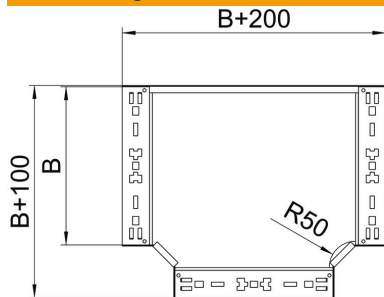

## T-Abzweigstück Magic 110 FS

Artikelnummer: 6042022

T-Abzweigstück mit Schnellverbindungs-System. Für alle Kabelrinnentypen mit der Seitenhöhe 110 mm.

- St** Stahl
- FS** bandverzinkt

### Stammdaten

Artikelnummer	6042022
Typ	RTM 160 FS
Bezeichnung 1	T-Abzweigstück
Bezeichnung 2	mit Schnellverbindung
Hersteller	OBO
Dimension	110x600
Werkstoff	Stahl
Oberfläche	bandverzinkt
Oberflächennorm	DIN EN 10346
Kleinste VK-Einheit	1
Mengeneinheit	Stück
Gewicht	659,5 kg
Gewichtseinheit	kg/100 St.

### Abmessungen

Breite	600 mm
Höhe	110 mm
Blechstärke	1,25 mm
Maß B	600 mm