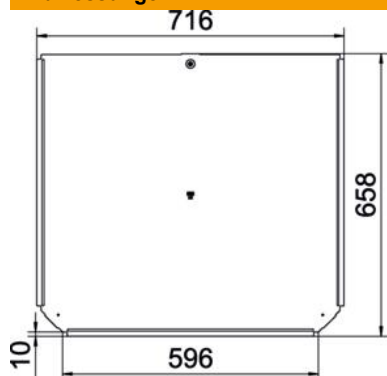

### Stammdaten

Artikelnummer	6038690
Typ	RTD 600 A4
Bezeichnung 1	Deckel
Bezeichnung 2	für T-Stück
Hersteller	OBO
Dimension	B600mm
Werkstoff	Edelstahl, rostfrei 1.4571
Oberfläche	blank, nachbehandelt
Oberflächennorm	
Kleinste VK-Einheit	1
Mengeneinheit	Stück
Gewicht	370 kg
Gewichtseinheit	kg/100 St.

# Technisches Datenblatt

Deckel T-Stück 600 A4

Artikelnummer: 6038690

## Abmessungen

Breite	600 mm
Blechstärke	1 mm
Maß B	600 mm