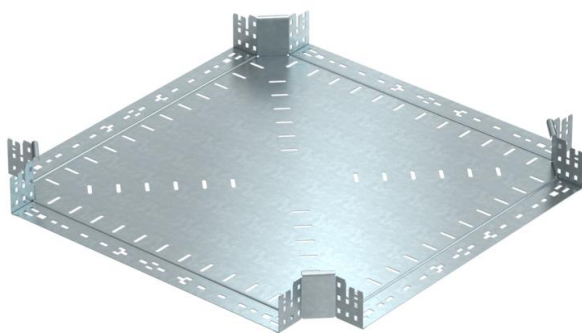

Technisches Datenblatt

Kreuzung Magic 85 FT

Artikelnummer: 7027113

Kreuzung mit Schnellverbindungs-System. Für alle Kabelrinnentypen mit der Seitenhöhe 85 mm.

St Stahl

FT tauchfeuerverzinkt

Stammdaten

Artikelnummer	7027113
Typ	RKM 860 FT
Bezeichnung 1	Kreuzung
Bezeichnung 2	mit Schnellverbindung
Hersteller	OBO
Dimension	85x600
Werkstoff	Stahl
Oberfläche	tauchfeuerverzinkt
Oberflächennorm	DIN EN ISO 1461
Kleinste VK-Einheit	1
Mengeneinheit	Stück
Gewicht	673,9 kg
Gewichtseinheit	kg/100 St.

Technisches Datenblatt

Kreuzung Magic 85 FT

Artikelnummer: 7027113

Abmessungen

Breite	600 mm
Höhe	85 mm
Blechstärke	1,25 mm
Maß B	600 mm

Technische Daten

Abbiegung (Winkel)	90°
Ausführung Verbinder	integrierter Verbinder
Funktionserhalt	nein
Materialstärke Bodenblech	1,25 mm
NATO Lochbild	nein
Richtungsänderung	horizontal
Rostfreier Stahl, gebeizt	nein
Weitspann-Ausführung	nein
Art des Verbinders Kabeltragsystem	Klickbefestigung
Holmstärke	1,25 mm