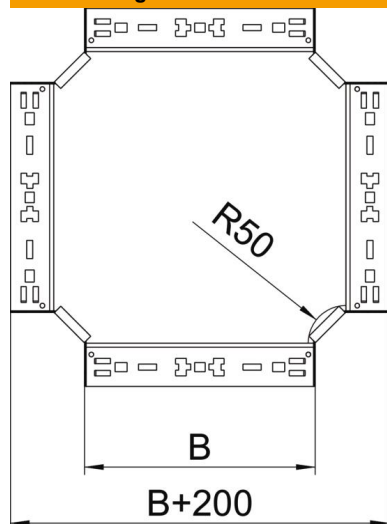

Technisches Datenblatt

Kreuzung Magic 85 FT

Artikelnummer: 7027113

Kreuzung mit Schnellverbindungs-System. Für alle Kabelrinnentypen mit der Seitenhöhe 85 mm.

St Stahl

FT tauchfeuerverzinkt

Stammdaten

Artikelnummer	7027113
Typ	RKM 860 FT
Bezeichnung 1	Kreuzung
Bezeichnung 2	mit Schnellverbindung
Hersteller	OBO
Dimension	85x600
Werkstoff	Stahl
Oberfläche	tauchfeuerverzinkt
Oberflächennorm	DIN EN ISO 1461
Kleinste VK-Einheit	1
Mengeneinheit	Stück
Gewicht	673,9 kg
Gewichtseinheit	kg/100 St.

Technisches Datenblatt

Kreuzung Magic 85 FT

Artikelnummer: 7027113

Abmessungen

Breite	600 mm
Höhe	85 mm
Blechstärke	1,25 mm
Maß B	600 mm

Technische Daten

Abbiegung (Winkel)	90°
Ausführung Verbinder	integrierter Verbinder
Funktionserhalt	nein
Materialstärke Bodenblech	1,25 mm
NATO Lochbild	nein
Richtungsänderung	horizontal
Rostfreier Stahl, gebeizt	nein
Weitspann-Ausführung	nein
Art des Verbinders Kabeltragsystem	Klickbefestigung
Holmstärke	1,25 mm