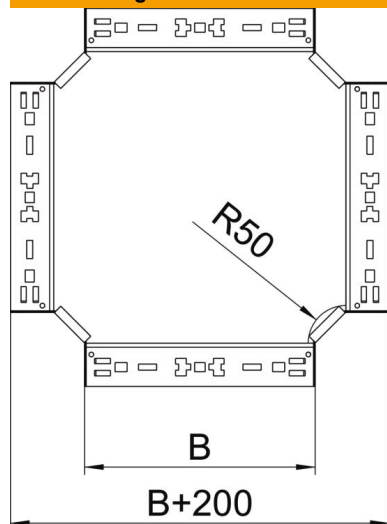

## Kreuzung Magic 85 FT

Artikelnummer: 7027111

Kreuzung mit Schnellverbindungs-System. Für alle Kabelrinnentypen mit der Seitenhöhe 85 mm.

**St** Stahl

**FT** tauchfeuerverzinkt

### Stammdaten

Artikelnummer	7027111
Typ	RKM 850 FT
Bezeichnung 1	Kreuzung
Bezeichnung 2	mit Schnellverbindung
Hersteller	OBO
Dimension	85x500
Werkstoff	Stahl
Oberfläche	tauchfeuerverzinkt
Oberflächennorm	DIN EN ISO 1461
Kleinste VK-Einheit	1
Mengeneinheit	Stück
Gewicht	518,9 kg
Gewichtseinheit	kg/100 St.

# Technisches Datenblatt

Kreuzung Magic 85 FT

Artikelnummer: 7027111

## Abmessungen

Breite	500 mm
Höhe	85 mm
Blechstärke	1,25 mm
Maß B	500 mm