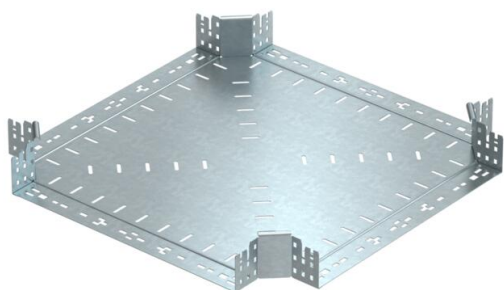

## Kreuzung Magic 85 FT

Artikelnummer: 7027111

Kreuzung mit Schnellverbindungs-System. Für alle Kabelrinnentypen mit der Seitenhöhe 85 mm.

**St** Stahl

**FT** tauchfeuerverzinkt

### Stammdaten

Artikelnummer	7027111
Typ	RKM 850 FT
Bezeichnung 1	Kreuzung
Bezeichnung 2	mit Schnellverbindung
Hersteller	OBO
Dimension	85x500
Werkstoff	Stahl
Oberfläche	tauchfeuerverzinkt
Oberflächennorm	DIN EN ISO 1461
Kleinste VK-Einheit	1
Mengeneinheit	Stück
Gewicht	518,9 kg
Gewichtseinheit	kg/100 St.

# Technisches Datenblatt

Kreuzung Magic 85 FT

Artikelnummer: 7027111

## Abmessungen

Breite	500 mm
Höhe	85 mm
Blechstärke	1,25 mm
Maß B	500 mm