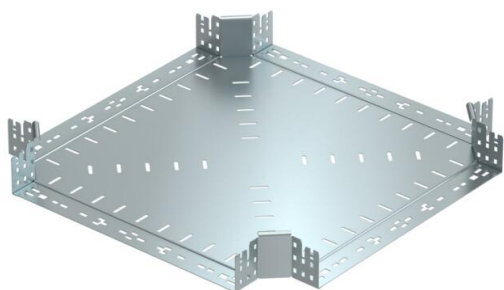

Technisches Datenblatt

Kreuzung Magic 85 FS

Artikelnummer: 7027091

Kreuzung mit Schnellverbindungs-System. Für alle Kabelrinnentypen mit der Seitenhöhe 85 mm.

St Stahl

FS bandverzinkt

Stammdaten

Artikelnummer	7027091
Typ	RKM 850 FS
Bezeichnung 1	Kreuzung
Bezeichnung 2	mit Schnellverbindung
Hersteller	OBO
Dimension	85x500
Werkstoff	Stahl
Oberfläche	bandverzinkt
Oberflächennorm	DIN EN 10346
Kleinste VK-Einheit	1
Mengeneinheit	Stück
Gewicht	483,8 kg
Gewichtseinheit	kg/100 St.

Technisches Datenblatt

Kreuzung Magic 85 FS

Artikelnummer: 7027091

Abmessungen

Breite	500 mm
Höhe	85 mm
Blechstärke	1,25 mm
Maß B	500 mm

Technische Daten

Abbiegung (Winkel)	90°
Ausführung Verbinder	integrierter Verbinder
Funktionserhalt	nein
Materialstärke Bodenblech	1,25 mm
NATO Lochbild	nein
Richtungsänderung	horizontal
Rostfreier Stahl, gebeizt	nein
Weitspann-Ausführung	nein
Art des Verbinders Kabeltragsystem	Klickbefestigung
Holmstärke	1,25 mm