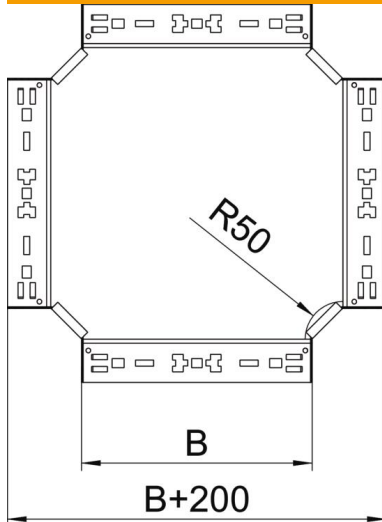

Technisches Datenblatt

Kreuzung Magic 85 FS

Artikelnummer: 7027091

Kreuzung mit Schnellverbindungs-System. Für alle Kabelrinnentypen mit der Seitenhöhe 85 mm.

St Stahl

FS bandverzinkt

Stammdaten

Artikelnummer	7027091
Typ	RKM 850 FS
Bezeichnung 1	Kreuzung
Bezeichnung 2	mit Schnellverbindung
Hersteller	OBO
Dimension	85x500
Werkstoff	Stahl
Oberfläche	bandverzinkt
Oberflächennorm	DIN EN 10346
Kleinste VK-Einheit	1
Mengeneinheit	Stück
Gewicht	483,8 kg
Gewichtseinheit	kg/100 St.

Technisches Datenblatt

Kreuzung Magic 85 FS

Artikelnummer: 7027091

Abmessungen

Breite	500 mm
Höhe	85 mm
Blechstärke	1,25 mm
Maß B	500 mm

Technische Daten

Abbiegung (Winkel)	90°
Ausführung Verbinder	integrierter Verbinder
Funktionserhalt	nein
Materialstärke Bodenblech	1,25 mm
NATO Lochbild	nein
Richtungsänderung	horizontal
Rostfreier Stahl, gebeizt	nein
Weitspann-Ausführung	nein
Art des Verbinders Kabeltragsystem	Klickbefestigung
Holmstärke	1,25 mm