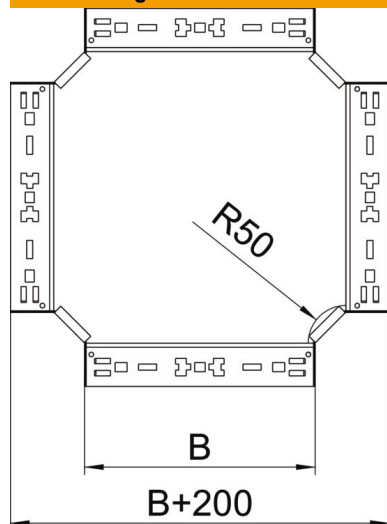

## Kreuzung Magic 85 FS

Artikelnummer: 7027089

Kreuzung mit Schnellverbindungs-System. Für alle Kabelrinnentypen mit der Seitenhöhe 85 mm.

**St** Stahl

**FS** bandverzinkt

### Stammdaten

Artikelnummer	7027089
Typ	RKM 840 FS
Bezeichnung 1	Kreuzung
Bezeichnung 2	mit Schnellverbindung
Hersteller	OBO
Dimension	85x400
Werkstoff	Stahl
Oberfläche	bandverzinkt
Oberflächennorm	DIN EN 10346
Kleinste VK-Einheit	1
Mengeneinheit	Stück
Gewicht	358,9 kg
Gewichtseinheit	kg/100 St.

### Abmessungen

Breite	400 mm
Höhe	85 mm
Blechstärke	1,25 mm
Maß B	400 mm