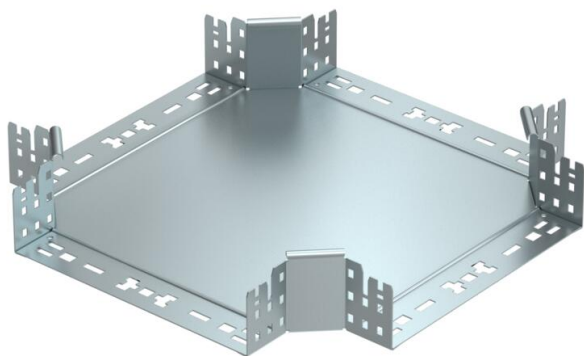

## Kreuzung Magic 85 FS

Artikelnummer: 7027087

Kreuzung mit Schnellverbindungs-System. Für alle Kabelrinnentypen mit der Seitenhöhe 85 mm.

**St** Stahl

**FS** bandverzinkt

### Stammdaten

Artikelnummer	7027087
Typ	RKM 830 FS
Bezeichnung 1	Kreuzung
Bezeichnung 2	mit Schnellverbindung
Hersteller	OBO
Dimension	85x300
Werkstoff	Stahl
Oberfläche	bandverzinkt
Oberflächennorm	DIN EN 10346
Kleinste VK-Einheit	1
Mengeneinheit	Stück
Gewicht	261,6 kg
Gewichtseinheit	kg/100 St.

### Abmessungen

Breite	300 mm
Höhe	85 mm
Blechstärke	1,25 mm
Maß B	300 mm

### Technische Daten

Abbiegung (Winkel)	90°
Ausführung Verbinder	integrierter Verbinder
Funktionserhalt	nein
Materialstärke Bodenblech	1,25 mm
NATO Lochbild	nein
Richtungsänderung	horizontal
Rostfreier Stahl, gebeizt	nein
Weitspann-Ausführung	nein
Art des Verbinders Kabeltragsystem	Klickbefestigung
Holmstärke	1,25 mm