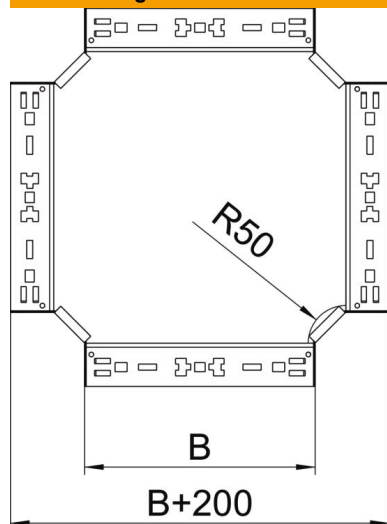

## Kreuzung Magic 85 FS

Artikelnummer: 7027087

Kreuzung mit Schnellverbindungs-System. Für alle Kabelrinnentypen mit der Seitenhöhe 85 mm.

**St** Stahl

**FS** bandverzinkt

### Stammdaten

Artikelnummer	7027087
Typ	RKM 830 FS
Bezeichnung 1	Kreuzung
Bezeichnung 2	mit Schnellverbindung
Hersteller	OBO
Dimension	85x300
Werkstoff	Stahl
Oberfläche	bandverzinkt
Oberflächennorm	DIN EN 10346
Kleinste VK-Einheit	1
Mengeneinheit	Stück
Gewicht	261,6 kg
Gewichtseinheit	kg/100 St.

### Abmessungen

Breite	300 mm
Höhe	85 mm
Blechstärke	1,25 mm
Maß B	300 mm