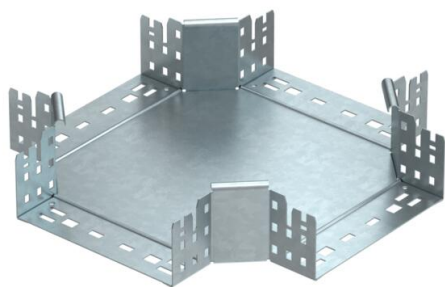

## Kreuzung Magic 85 FT

Artikelnummer: 7027105

Kreuzung mit Schnellverbindungs-System. Für alle Kabelrinnentypen mit der Seitenhöhe 85 mm.

**St** Stahl

**FT** tauchfeuerverzinkt

### Stammdaten

Artikelnummer	7027105
Typ	RKM 820 FT
Bezeichnung 1	Kreuzung
Bezeichnung 2	mit Schnellverbindung
Hersteller	OBO
Dimension	85x200
Werkstoff	Stahl
Oberfläche	tauchfeuerverzinkt
Oberflächennorm	DIN EN ISO 1461
Kleinste VK-Einheit	1
Mengeneinheit	Stück
Gewicht	189,1 kg
Gewichtseinheit	kg/100 St.

# Technisches Datenblatt

Kreuzung Magic 85 FT

Artikelnummer: 7027105

## Abmessungen

Breite	200 mm
Höhe	85 mm
Blechstärke	1,25 mm
Maß B	200 mm