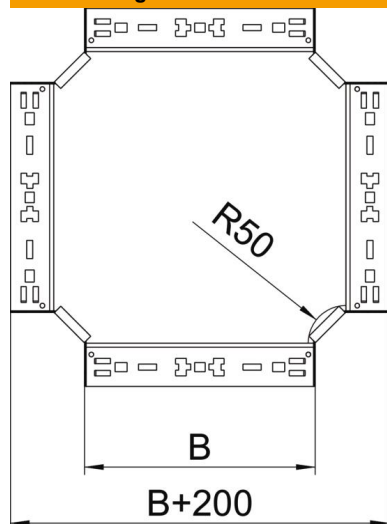

## Kreuzung Magic 85 FT

Artikelnummer: 7027105

Kreuzung mit Schnellverbindungs-System. Für alle Kabelrinnentypen mit der Seitenhöhe 85 mm.

**St** Stahl

**FT** tauchfeuerverzinkt

### Stammdaten

Artikelnummer	7027105
Typ	RKM 820 FT
Bezeichnung 1	Kreuzung
Bezeichnung 2	mit Schnellverbindung
Hersteller	OBO
Dimension	85x200
Werkstoff	Stahl
Oberfläche	tauchfeuerverzinkt
Oberflächennorm	DIN EN ISO 1461
Kleinste VK-Einheit	1
Mengeneinheit	Stück
Gewicht	189,1 kg
Gewichtseinheit	kg/100 St.

# Technisches Datenblatt

Kreuzung Magic 85 FT

Artikelnummer: 7027105

## Abmessungen

Breite	200 mm
Höhe	85 mm
Blechstärke	1,25 mm
Maß B	200 mm