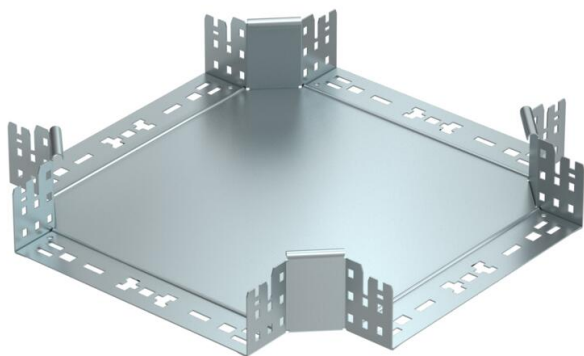

Technisches Datenblatt

Kreuzung Magic 85 FS

Artikelnummer: 7027085

Kreuzung mit Schnellverbindungs-System. Für alle Kabelrinnentypen mit der Seitenhöhe 85 mm.

St Stahl

FS bandverzinkt

Stammdaten

Artikelnummer	7027085
Typ	RKM 820 FS
Bezeichnung 1	Kreuzung
Bezeichnung 2	mit Schnellverbindung
Hersteller	OBO
Dimension	85x200
Werkstoff	Stahl
Oberfläche	bandverzinkt
Oberflächennorm	DIN EN 10346
Kleinste VK-Einheit	1
Mengeneinheit	Stück
Gewicht	176,3 kg
Gewichtseinheit	kg/100 St.

Technisches Datenblatt

Kreuzung Magic 85 FS

Artikelnummer: 7027085

Abmessungen

Breite	200 mm
Höhe	85 mm
Blechstärke	1,25 mm
Maß B	200 mm

Technische Daten

Abbiegung (Winkel)	90°
Ausführung Verbinder	integrierter Verbinder
Funktionserhalt	nein
Materialstärke Bodenblech	1,25 mm
NATO Lochbild	nein
Richtungsänderung	horizontal
Rostfreier Stahl, gebeizt	nein
Weitspann-Ausführung	nein
Art des Verbinders Kabeltragsystem	Klickbefestigung
Holmstärke	1,25 mm