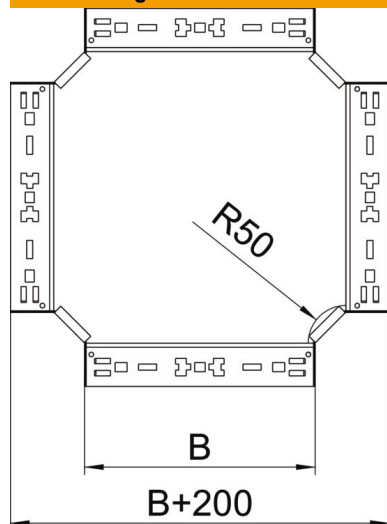

Technisches Datenblatt

Kreuzung Magic 85 FS

Artikelnummer: 7027085

Kreuzung mit Schnellverbindungs-System. Für alle Kabelrinnentypen mit der Seitenhöhe 85 mm.

St Stahl

FS bandverzinkt

Stammdaten

Artikelnummer	7027085
Typ	RKM 820 FS
Bezeichnung 1	Kreuzung
Bezeichnung 2	mit Schnellverbindung
Hersteller	OBO
Dimension	85x200
Werkstoff	Stahl
Oberfläche	bandverzinkt
Oberflächennorm	DIN EN 10346
Kleinste VK-Einheit	1
Mengeneinheit	Stück
Gewicht	176,3 kg
Gewichtseinheit	kg/100 St.

Technisches Datenblatt

Kreuzung Magic 85 FS

Artikelnummer: 7027085

Abmessungen

Breite	200 mm
Höhe	85 mm
Blechstärke	1,25 mm
Maß B	200 mm

Technische Daten

Abbiegung (Winkel)	90°
Ausführung Verbinder	integrierter Verbinder
Funktionserhalt	nein
Materialstärke Bodenblech	1,25 mm
NATO Lochbild	nein
Richtungsänderung	horizontal
Rostfreier Stahl, gebeizt	nein
Weitspann-Ausführung	nein
Art des Verbinders Kabeltragsystem	Klickbefestigung
Holmstärke	1,25 mm