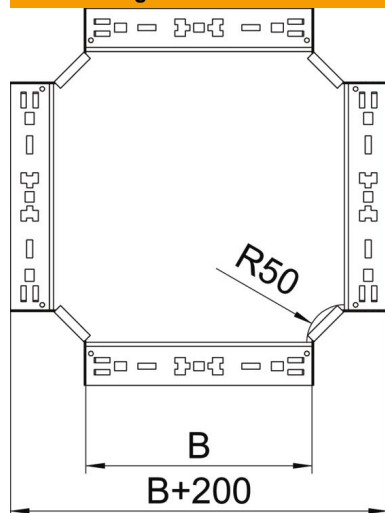

Technisches Datenblatt

Kreuzung Magic 110 FT

Artikelnummer: 7027193

Kreuzung mit Schnellverbindungs-System. Für alle Kabelrinnentypen mit der Seitenhöhe 110 mm.

St

Stahl

FT

tauchfeuerverzinkt

Stammdaten

Artikelnummer	7027193
Typ	RKM 160 FT
Bezeichnung 1	Kreuzung
Bezeichnung 2	mit Schnellverbindung
Hersteller	OBO
Dimension	110x600
Werkstoff	Stahl
Oberfläche	tauchfeuerverzinkt
Oberflächennorm	DIN EN ISO 1461
Kleinste VK-Einheit	1
Mengeneinheit	Stück
Gewicht	690,9 kg
Gewichtseinheit	kg/100 St.

Technisches Datenblatt

Kreuzung Magic 110 FT

Artikelnummer: 7027193

Abmessungen

Breite	600 mm
Höhe	110 mm
Blechstärke	1,25 mm
Maß B	600 mm

Technische Daten

Abbiegung (Winkel)	90°
Ausführung Verbinder	integrierter Verbinder
Funktionserhalt	nein
Materialstärke Bodenblech	1,25 mm
NATO Lochbild	nein
Richtungsänderung	horizontal
Rostfreier Stahl, gebeizt	nein
Weitspann-Ausführung	nein
Art des Verbinders Kabeltragsystem	Klickbefestigung
Holmstärke	1,25 mm