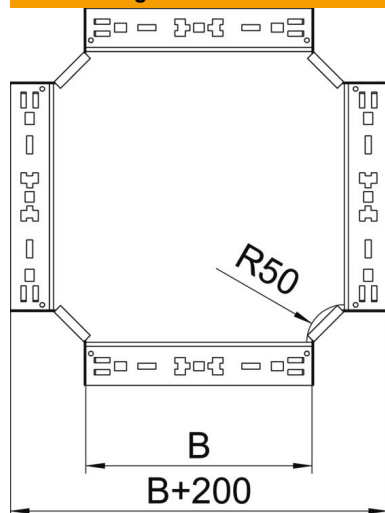

Technisches Datenblatt

Kreuzung Magic 110 FT

Artikelnummer: 7027191

Kreuzung mit Schnellverbindungs-System. Für alle Kabelrinnentypen mit der Seitenhöhe 110 mm.

St Stahl

FT tauchfeuerverzinkt

Stammdaten

Artikelnummer	7027191
Typ	RKM 150 FT
Bezeichnung 1	Kreuzung
Bezeichnung 2	mit Schnellverbindung
Hersteller	OBO
Dimension	110x500
Werkstoff	Stahl
Oberfläche	tauchfeuerverzinkt
Oberflächennorm	DIN EN ISO 1461
Kleinste VK-Einheit	1
Mengeneinheit	Stück
Gewicht	536 kg
Gewichtseinheit	kg/100 St.

Technisches Datenblatt

Kreuzung Magic 110 FT

Artikelnummer: 7027191

Abmessungen

Breite	500 mm
Höhe	110 mm
Blechstärke	1,25 mm
Maß B	500 mm

Technische Daten

Abbiegung (Winkel)	90°
Ausführung Verbinder	integrierter Verbinder
Funktionserhalt	nein
Materialstärke Bodenblech	1,25 mm
NATO Lochbild	nein
Richtungsänderung	horizontal
Rostfreier Stahl, gebeizt	nein
Weitspann-Ausführung	nein
Art des Verbinders Kabeltragsystem	Klickbefestigung
Holmstärke	1,25 mm