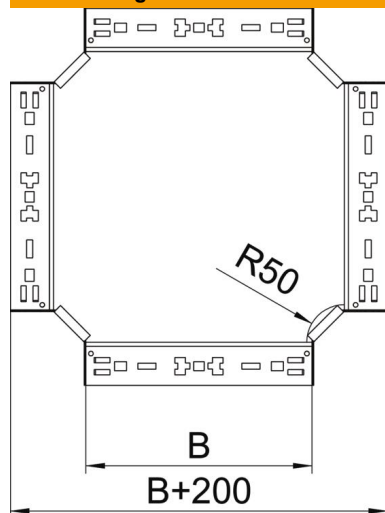

## Kreuzung Magic 110 FT

Artikelnummer: 7027185

Kreuzung mit Schnellverbindungs-System. Für alle Kabelrinnentypen mit der Seitenhöhe 110 mm.

**St** Stahl

**FT** tauchfeuverzinkt

### Stammdaten

Artikelnummer	7027185
Typ	RKM 120 FT
Bezeichnung 1	Kreuzung
Bezeichnung 2	mit Schnellverbindung
Hersteller	OBO
Dimension	110x200
Werkstoff	Stahl
Oberfläche	tauchfeuverzinkt
Oberflächennorm	DIN EN ISO 1461
Kleinste VK-Einheit	1
Mengeneinheit	Stück
Gewicht	206,2 kg
Gewichtseinheit	kg/100 St.

## Kreuzung Magic 110 FT

Artikelnummer: 7027185

### Abmessungen

Breite	200 mm
Höhe	110 mm
Blechstärke	1,25 mm
Maß B	200 mm