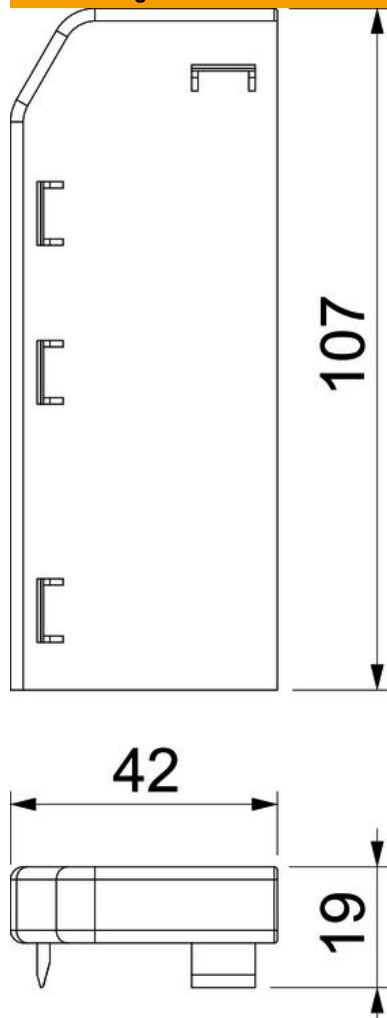

# Technisches Datenblatt

Endstück Rauduo ESL40105

Artikelnummer: 6132169

Endstück (links) als Formteil für das Kanalsystem Rauduo.  
Für einen sauberen Abschluss des Kanalsystems. Zum Aufstecken auf die Kanäle.

## Stammdaten

Artikelnummer	6132169
Typ	RD ESL40105 cws
Bezeichnung 1	Endstück links
Bezeichnung 2	RAUDUO 40x105 links 9001
Hersteller	OBO
Farbe	cremeweiß; RAL 9001
Werkstoff	Polyvinylchlorid
Kleinste VK-Einheit	10
Mengeneinheit	Stück
Gewicht	1,75 kg
Gewichtseinheit	kg/100 St.

# Technisches Datenblatt

Endstück Rauduo ESL40105

Artikelnummer: 6132169

## Abmessungen

Länge	19 mm
Breite	106 mm
Höhe	42 mm