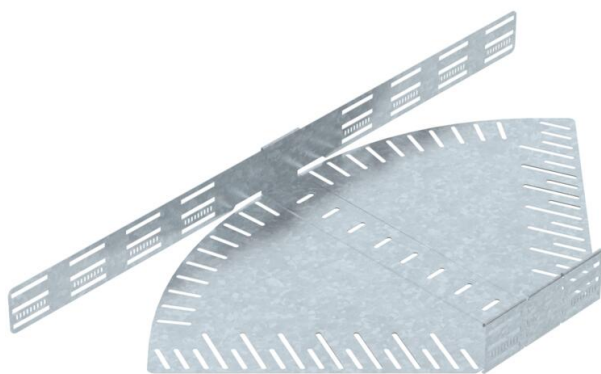

Technisches Datenblatt

Bogen winkelverstellbar 85 FT

Artikelnummer: 6037228

Winkelverstellbarer Bogen zum Erstellen einer horizontalen Abzweigung. Formteil für rast- und schraubbare Kabelrinnen Seitenhöhe 85 mm. Einstellbarer Winkel 0 - 90°. Schraubenlose Montage mit Doppelklemmen oder Schraubverbindung mit Flachrundschrauben FRS und Kombimuttern M6. Einsetzbar im Innen- und Außenbereich. Befestigungsmaterial muss separat bestellt werden.

St Stahl

FT tauchfeuerverzinkt

Stammdaten

Artikelnummer	6037228
Typ	RB W 850 FT
Bezeichnung 1	Bogen, winkelverstellbar
Bezeichnung 2	horizontal
Hersteller	OBO
Dimension	85x500
Werkstoff	Stahl
Oberfläche	tauchfeuerverzinkt
Oberflächennorm	DIN EN ISO 1461
Kleinste VK-Einheit	1
Mengeneinheit	Stück
Gewicht	345,9 kg
Gewichtseinheit	kg/100 St.

Technisches Datenblatt

Bogen winkelverstellbar 85 FT

Artikelnummer: 6037228

Abmessungen

Breite	500 mm
Höhe	85 mm
Blechstärke	1,25 mm
Maß B	500 mm
Maß L	992 mm
Maß R	50 mm

Technische Daten

Abbiegung (Winkel)	verstellbar
Ausführung Verbinder	integrierter Verbinder
Bauform	Gelenkbogen_komplett
Funktionserhalt	nein
Materialstärke Bodenblech	1,25 mm
Mit Oberteil	nein
Montagelochung im Boden	ja
NATO Lochbild	nein
Richtungsänderung	horizontal
Rostfreier Stahl, gebeizt	nein
Seitenlochung	ja
Temperatureinsatzbereich max.	120 °C
Temperatureinsatzbereich min.	-20 °C
Weitspann-Ausführung	nein
Art des Verbinders Kabeltragsystem	geschraubt/geklemmt
Empfohlene Anzahl Schrauben	20 St.
Holmstärke	1,25 mm