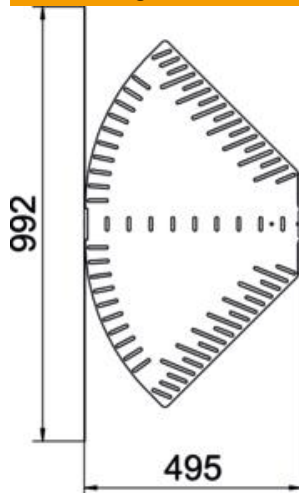

Technisches Datenblatt

Bogen winkelverstellbar 85 FT

Artikelnummer: 6037228

Winkelverstellbarer Bogen zum Erstellen einer horizontalen Abzweigung. Formteil für rast- und schraubbare Kabelrinnen Seitenhöhe 85 mm. Einstellbarer Winkel 0 - 90°. Schraubenlose Montage mit Doppelklemmen oder Schraubverbindung mit Flachrundschrauben FRS und Kombimuttern M6. Einsetzbar im Innen- und Außenbereich. Befestigungsmaterial muss separat bestellt werden.

St Stahl

FT tauchfeuerverzinkt

Stammdaten

Artikelnummer	6037228
Typ	RB W 850 FT
Bezeichnung 1	Bogen, winkelverstellbar
Bezeichnung 2	horizontal
Hersteller	OBO
Dimension	85x500
Werkstoff	Stahl
Oberfläche	tauchfeuerverzinkt
Oberflächennorm	DIN EN ISO 1461
Kleinste VK-Einheit	1
Mengeneinheit	Stück
Gewicht	345,9 kg
Gewichtseinheit	kg/100 St.

Technisches Datenblatt

Bogen winkelverstellbar 85 FT

Artikelnummer: 6037228

Abmessungen

Breite	500 mm
Höhe	85 mm
Blechstärke	1,25 mm
Maß B	500 mm
Maß L	992 mm
Maß R	50 mm

Technische Daten

Abbiegung (Winkel)	verstellbar
Ausführung Verbinder	integrierter Verbinder
Bauform	Gelenkbogen_komplett
Funktionserhalt	nein
Materialstärke Bodenblech	1,25 mm
Mit Oberteil	nein
Montagelochung im Boden	ja
NATO Lochbild	nein
Richtungsänderung	horizontal
Rostfreier Stahl, gebeizt	nein
Seitenlochung	ja
Temperatureinsatzbereich max.	120 °C
Temperatureinsatzbereich min.	-20 °C
Weitspann-Ausführung	nein
Art des Verbinders Kabeltragsystem	geschraubt/geklemmt
Empfohlene Anzahl Schrauben	20 St.
Holmstärke	1,25 mm