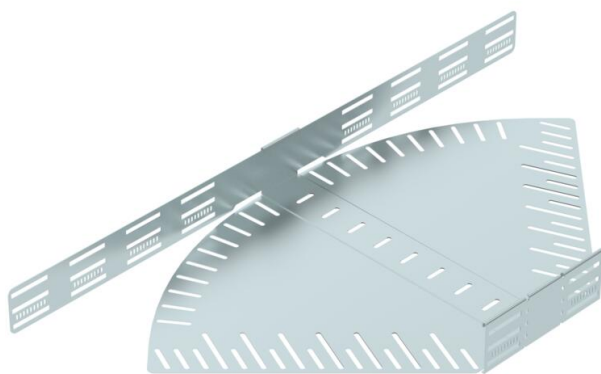

## Bogen winkelverstellbar 85 FS

Artikelnummer: 6037208

Winkelverstellbarer Bogen zum Erstellen einer horizontalen Abzweigung. Formteil für rast- und schraubbare Kabelrinnen Seitenhöhe 85 mm. Einstellbarer Winkel 0 - 90°. Schraubenlose Montage mit Doppelklemmen oder Schraubverbindung mit Flachrundschrauben FRS und Kombimuttern M6. Einsetzbar im Innenbereich. Befestigungsmaterial muss separat bestellt werden.

### Stammdaten

Artikelnummer	6037208
Typ	RB W 850 FS
Bezeichnung 1	Bogen, winkelverstellbar
Bezeichnung 2	horizontal
Hersteller	OBO
Dimension	85x500
Werkstoff	Stahl
Oberfläche	bandverzinkt
Oberflächennorm	DIN EN 10346
Kleinste VK-Einheit	1
Mengeneinheit	Stück
Gewicht	333,6 kg
Gewichtseinheit	kg/100 St.

## Abmessungen

Breite	500 mm
Höhe	85 mm
Blechstärke	1,25 mm
Maß B	500 mm
Maß L	992 mm
Maß R	50 mm

## Technische Daten

Abbiegung (Winkel)	verstellbar
Ausführung Verbinder	integrierter Verbinder
Bauform	Gelenkbogen_komplett
Funktionserhalt	nein
Materialstärke Bodenblech	1,25 mm
Mit Oberteil	nein
Montagelochung im Boden	ja
NATO Lochbild	nein
Richtungsänderung	horizontal
Rostfreier Stahl, gebeizt	nein
Seitenlochung	ja
Temperatureinsatzbereich max.	120 °C
Temperatureinsatzbereich min.	-20 °C
Weitspann-Ausführung	nein
Art des Verbinders Kabeltragsystem	geschraubt/geklemmt
Empfohlene Anzahl Schrauben	20 St.
Holmstärke	1,25 mm