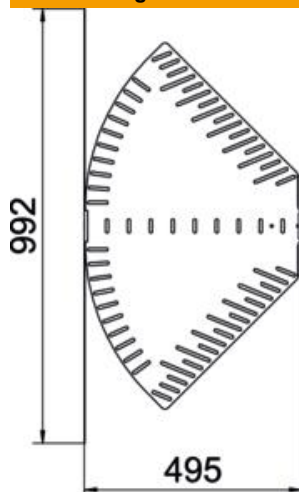

## Bogen winkelverstellbar 85 FS

Artikelnummer: 6037208

Winkelverstellbarer Bogen zum Erstellen einer horizontalen Abzweigung. Formteil für rast- und schraubbare Kabelrinnen Seitenhöhe 85 mm. Einstellbarer Winkel 0 - 90°. Schraubenlose Montage mit Doppelklemmen oder Schraubverbindung mit Flachrundschrauben FRS und Kombimuttern M6. Einsetzbar im Innenbereich. Befestigungsmaterial muss separat bestellt werden.

### Stammdaten

Artikelnummer	6037208
Typ	RB W 850 FS
Bezeichnung 1	Bogen, winkelverstellbar
Bezeichnung 2	horizontal
Hersteller	OBO
Dimension	85x500
Werkstoff	Stahl
Oberfläche	bandverzinkt
Oberflächennorm	DIN EN 10346
Kleinste VK-Einheit	1
Mengeneinheit	Stück
Gewicht	333,6 kg
Gewichtseinheit	kg/100 St.

# Technisches Datenblatt

Bogen winkelverstellbar 85 FS

Artikelnummer: 6037208

## Abmessungen

Breite	500 mm
Höhe	85 mm
Blechstärke	1,25 mm
Maß B	500 mm
Maß L	992 mm
Maß R	50 mm