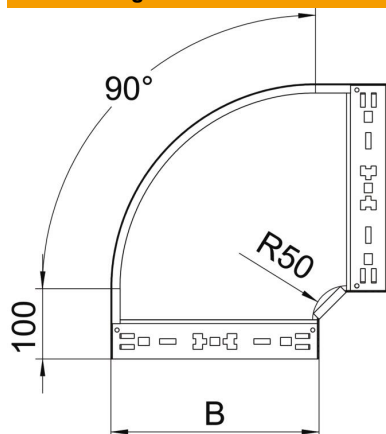

# Technisches Datenblatt

90°-Bogen Magic 60 A2

Artikelnummer: 6041190

Bogen 90° mit Schnellverbindungs-System. Für alle Kabelrinnentypen mit der Seitenhöhe 60 mm.

- A2** Edelstahl, rostfrei
- 2B** blank, nachbehandelt

## Stammdaten

Artikelnummer	6041190
Typ	RBM 90 650 A2
Bezeichnung 1	Bogen 90°
Bezeichnung 2	mit Schnellverbindung
Hersteller	OBO
Dimension	60x500
Werkstoff	Edelstahl, rostfrei 1.4301
Oberfläche	blank, nachbehandelt
Oberflächennorm	
Kleinste VK-Einheit	1
Mengeneinheit	Stück
Gewicht	376,3 kg
Gewichtseinheit	kg/100 St.

# Technisches Datenblatt

90°-Bogen Magic 60 A2

Artikelnummer: 6041190

## Abmessungen

Breite	500 mm
Höhe	60 mm
Blechstärke	1,25 mm
Maß B	500 mm