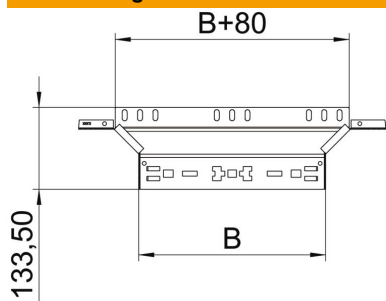

## Anbau-Abzweigstück Magic 60 A4

Artikelnummer: 6041303

Anbau-Abzweigstück mit Schnellverbindungs-System. Für alle Kabelrinentypen mit der Seitenhöhe 60 mm.

**A4** Edelstahl, rostfrei

**2B** blank, nachbehandelt

### Stammdaten

Artikelnummer	6041303
Typ	RAAM 660 A4
Bezeichnung 1	Anbau-Abzweigstück
Bezeichnung 2	mit Schnellverbindung
Hersteller	OBO
Dimension	60x600
Werkstoff	Edelstahl, rostfrei 1.4571
Oberfläche	blank, nachbehandelt
Oberflächennorm	
Kleinste VK-Einheit	1
Mengeneinheit	Stück
Gewicht	102,7 kg
Gewichtseinheit	kg/100 St.

### Abmessungen

Breite	600 mm
Höhe	60 mm
Blechstärke	1,25 mm
Maß B	600 mm