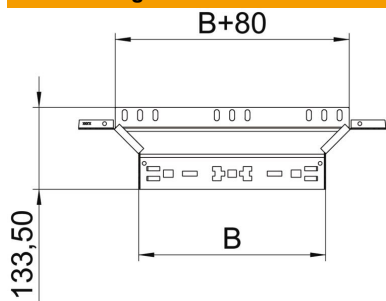

## Anbau-Abzweigstück Magic 60 A4

Artikelnummer: 6041296

Anbau-Abzweigstück mit Schnellverbindungs-System. Für alle Kabelrinnentypen mit der Seitenhöhe 60 mm.

**A4** Edelstahl, rostfrei

**2B** blank, nachbehandelt

### Stammdaten

Artikelnummer	6041296
Typ	RAAM 630 A4
Bezeichnung 1	Anbau-Abzweigstück
Bezeichnung 2	mit Schnellverbindung
Hersteller	OBO
Dimension	60x300
Werkstoff	Edelstahl, rostfrei 1.4571
Oberfläche	blank, nachbehandelt
Oberflächennorm	
Kleinste VK-Einheit	1
Mengeneinheit	Stück
Gewicht	62,9 kg
Gewichtseinheit	kg/100 St.

### Abmessungen

Breite	300 mm
Höhe	60 mm
Blechstärke	1,25 mm
Maß B	300 mm