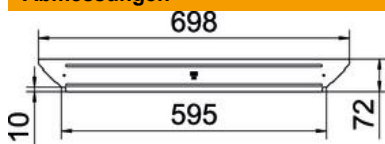

Technisches Datenblatt

Deckel Anbau-Abzweigstück A4

Artikelnummer: 6042483

Deckel für Formteil Anbau-Abzweigstück für rastbare und schraubbare Kabelrinnen im Innen- und Außenbereich, zum Schutz der Kabel vor Beschädigungen und Schmutz. Befestigung durch Auflage des Streckendeckels. Passend für alle Seitenhöhen.
Der Deckel kann bei Formteilen in allen Seitenhöhen eingesetzt werden.

- A4** Edelstahl, rostfrei
- 2B** blank, nachbehandelt

Stammdaten

Artikelnummer	6042483
Typ	RAAD 600 A4
Bezeichnung 1	Deckel
Bezeichnung 2	für Anbau-Abzweigstück
Hersteller	OBO
Dimension	B600mm
Werkstoff	Edelstahl, rostfrei 1.4571
Oberfläche	blank, nachbehandelt
Oberflächennorm	
Kleinste VK-Einheit	1
Mengeneinheit	Stück
Gewicht	39 kg
Gewichtseinheit	kg/100 St.

Abmessungen

Breite	600 mm
Blechstärke	1 mm

Technisches Datenblatt

Deckel Anbau-Abzweigstück A4

Artikelnummer: 6042483

Technische Daten

Anzahl Drehriegel	0 St.
Befestigungsart	aufliiegend
Geeignet für Kabelleiter	nein
Geeignet für Kabelrinne	ja
Materialstärke	1 mm
Rostfreier Stahl, gebeizt	nein
Temperatureinsatzbereich max.	120 °C
Temperatureinsatzbereich min.	-20 °C
Weitspann-Ausführung	nein