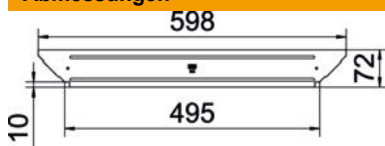

Technisches Datenblatt

Deckel Anbau-Abzweigstück A4

Artikelnummer: 6042481

Deckel für Formteil Anbau-Abzweigstück für rastbare und schraubbare Kabelrinnen im Innen- und Außenbereich, zum Schutz der Kabel vor Beschädigungen und Schmutz. Befestigung durch Auflage des Streckendeckels. Passend für alle Seitenhöhen.
Der Deckel kann bei Formteilen in allen Seitenhöhen eingesetzt werden.

- A4** Edelstahl, rostfrei
- 2B** blank, nachbehandelt

Stammdaten

Artikelnummer	6042481
Typ	RAAD 500 A4
Bezeichnung 1	Deckel
Bezeichnung 2	für Anbau-Abzweigstück
Hersteller	OBO
Dimension	B500mm
Werkstoff	Edelstahl, rostfrei 1.4571
Oberfläche	blank, nachbehandelt
Oberflächennorm	
Kleinste VK-Einheit	1
Mengeneinheit	Stück
Gewicht	33 kg
Gewichtseinheit	kg/100 St.

Abmessungen

Breite	500 mm
Blechstärke	1 mm

Technisches Datenblatt

Deckel Anbau-Abzweigstück A4

Artikelnummer: 6042481

Technische Daten

Anzahl Drehriegel	0 St.
Befestigungsart	aufliiegend
Geeignet für Kabelleiter	nein
Geeignet für Kabelrinne	ja
Materialstärke	1 mm
Rostfreier Stahl, gebeizt	nein
Temperatureinsatzbereich max.	120 °C
Temperatureinsatzbereich min.	-20 °C
Weitspann-Ausführung	nein