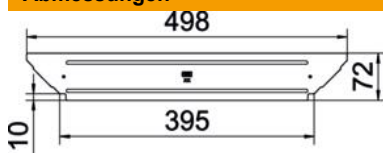

## Deckel Anbau-Abzweigstück A4

Artikelnummer: 6042479

Deckel für Formteil Anbau-Abzweigstück für rastbare und schraubbare Kabelrinnen im Innen- und Außenbereich, zum Schutz der Kabel vor Beschädigungen und Schmutz. Befestigung durch Auflage des Streckendeckels. Passend für alle Seitenhöhen.  
Der Deckel kann bei Formteilen in allen Seitenhöhen eingesetzt werden.

### Stammdaten

Artikelnummer	6042479
Typ	RAAD 400 A4
Bezeichnung 1	Deckel
Bezeichnung 2	für Anbau-Abzweigstück
Hersteller	OBO
Dimension	B400mm
Werkstoff	Edelstahl, rostfrei 1.4571
Oberfläche	blank, nachbehandelt
Oberflächennorm	
Kleinste VK-Einheit	1
Mengeneinheit	Stück
Gewicht	27 kg
Gewichtseinheit	kg/100 St.

### Abmessungen

Breite	400 mm
Blechstärke	1 mm