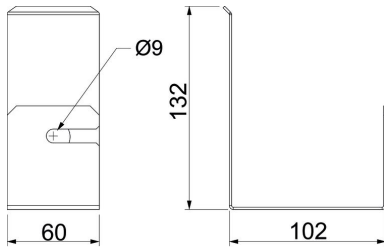

Stammdaten

Artikelnummer	7218156
Typ	PLM WB 1220 FS
Bezeichnung 1	Kabelbügel
Bezeichnung 2	für Wandmontage
Hersteller	OBO
Dimension	102x60x132
Werkstoff	Stahl
Oberfläche	bandverzinkt
Oberflächennorm	DIN EN 10346
Kleinste VK-Einheit	10
Mengeneinheit	Stück
Gewicht	20 kg
Gewichtseinheit	kg/100 St.

Technisches Datenblatt

Kabelbügel für Wandmontage, Kanalhöhe 120 mm

Artikelnummer: 7218156

Abmessungen

Maß B	60 mm
Maß H	132 mm
Maß T	102 mm

Technische Daten

Art des Zubehörs	sonstige
Befestigungsart	schraubbar
Zubehör	ja
Ersatzteil	nein