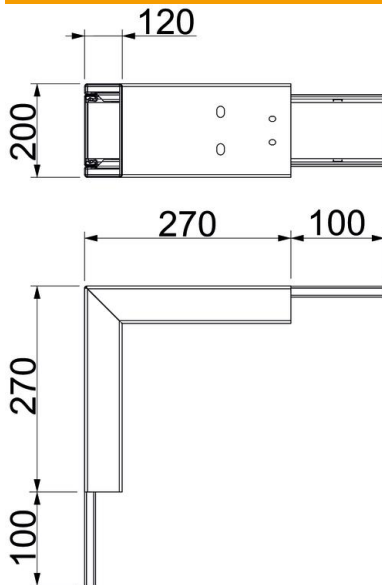

## Stammdaten

Artikelnummer	7218046
Typ	PLM EC 1220 FS
Bezeichnung 1	Außeneck
Bezeichnung 2	mit Brandschutzgewebe
Hersteller	OBO
Dimension	370x200x370
Werkstoff	Stahl
Oberfläche	bandverzinkt
Oberflächennorm	DIN EN 10346
Kleinste VK-Einheit	1
Mengeneinheit	Stück
Gewicht	300 kg
Gewichtseinheit	kg/100 St.

# Technisches Datenblatt

Außeneck, Kanalhöhe 120 mm, FS

Artikelnummer: 7218046

## Abmessungen

Maß A	270 mm
Maß B	200 mm
Maß H	120 mm

## Technische Daten

Anzahl der beflammbaren Seiten	4
Deckelbefestigung	sonstige
Mit Lochung	ja
Nutzquerschnitt	18500 mm <sup>2</sup>
Trennwände möglich	nein
Ummantelung	Stahl
Winkel des Bogens	90 °