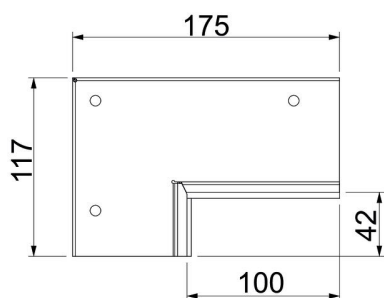

Technisches Datenblatt

Wandanschluss-Set 2-seitig, für Eckmontage, Kanalhöhe
40 mm, FS
Artikelnummer: 7218134

Wandanschlusskragen, 2-seitig mit integrierter Dichtung für Installationskanal PYROLINE® Rapid PLM. Zur Montage im Bereich von Wand- und Deckenanschlüssen sowie Wanddurchführungen in Raumecken. Set bestehend aus 2 entgegengesetzten Bauteilen, passend für Decken- oder Wandmontage des Installationskanals.

St Stahl

FS bandverzinkt

Stammdaten

Artikelnummer	7218134
Typ	PLM CC 0410 FS
Bezeichnung 1	Wandanschlusskragen-Set
Bezeichnung 2	für Eckmontage
Hersteller	OBO
Dimension	85x175x117
Werkstoff	Stahl
Oberfläche	bandverzinkt
Oberflächennorm	DIN EN 10346
Kleinste VK-Einheit	1
Mengeneinheit	Stück
Gewicht	41,92 kg
Gewichtseinheit	kg/100 St.

Technisches Datenblatt

Wandanschluss-Set 2-seitig, für Eckmontage, Kanalhöhe
40 mm, FS

Artikelnummer: 7218134

Abmessungen

Maß B	175 mm
Maß b	100 mm
Maß d	42 mm
Maß H	117 mm

Technische Daten

Art des Zubehörs	Wandanschlusskragen
Zubehör	ja
Ersatzteil	nein