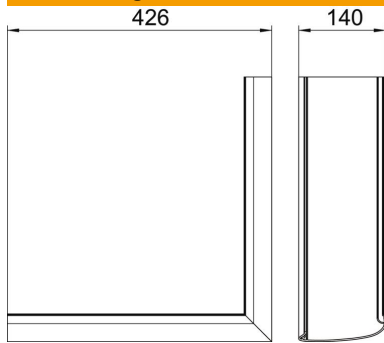

Alu Aluminium

EL eloxiert

Stammdaten

Artikelnummer	6115855
Typ	OT A Soft EL
Bezeichnung 1	Oberteil Außeneck Designkanal
Bezeichnung 2	Design Soft
Hersteller	OBO
Dimension	45x140x426
Werkstoff	Aluminium
Oberfläche	eloxiert
Oberflächennorm	
Kleinste VK-Einheit	1
Mengeneinheit	Stück
Gewicht	104,6 kg
Gewichtseinheit	kg/100 St.

Technisches Datenblatt

Außeneckabdeckung Soft

Artikelnummer: 6115855

Abmessungen

Länge	426 mm
Breite	140 mm
Höhe	45 mm

Technische Daten

Anwendung	Außeneck
Halogenfrei	ja
Montageart der Oberteile	übergreifend
Schutzfolie	ja