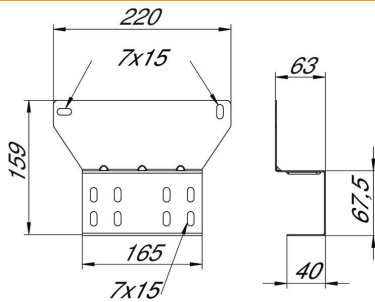

## Montageplatte für FireBox T-Serie

Artikelnummer: 7205484

Montageplatte zur Befestigung von Kabelabzweiggästen der FireBox T-Serie (mit Außenbefestigung) an Kabelrinnen bzw. -leitern mit einer Seitenhöhe von 60 mm. Die abgewinkelte Bauform aus durch Sicken verstärktem Stahlblech ermöglicht die sichere Montage der Funktionserhaltkabel, ohne das Kabel über den Seitenholm biegen zu müssen.

### Stammdaten

Artikelnummer	7205484
Typ	MP T616
Bezeichnung 1	Montageplatte FireBox T160
Bezeichnung 2	für Kabeltragsysteme
Hersteller	OBO
Dimension	220x63x159
Werkstoff	Stahl
Oberfläche	bandverzinkt Zink/Aluminium, Double Dip
Oberflächennorm	DIN EN 10346
Kleinste VK-Einheit	1
Mengeneinheit	Stück
Gewicht	34,5 kg
Gewichtseinheit	kg/100 St.

### Abmessungen

Breite	220 mm
Höhe	159 mm
Maß B	220 mm
Maß H	159 mm
Maß x	63 mm
Maß y	165 mm