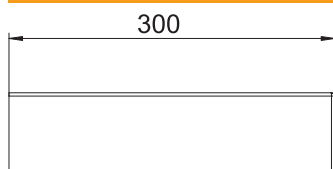

Technisches Datenblatt

Außeneckoberteil, für Geräteeinbaukanal Rapid 80

Art.-Nr. 6279727

Außeneck-Oberteil zur Montage auf dem Rapid 80 GA Außeneck-Formteil.

Alu Aluminium

EL eloxiert

Stammdaten

Art.-Nr.	6279727
Typ	GA-OTAEL
Bezeichnung 1	Oberteil
Bezeichnung 2	für Außeneck
Dimension	300x30x80mm
Werkstoff	Aluminium
Werkstoff Kürzel	Alu
Oberfläche	eloxiert
Oberfläche Kürzel	EL
Kleinste VK-Einheit (VG)	1 Stück
Gewicht	12,90 kg/100 St.

Technische Daten

Länge	300,00 mm
Breite	76,50 mm
Höhe	12,00 mm
Halogenfrei	<input type="checkbox"/>
Montageart der Oberteile	innenliegend
Schutzfolie	<input checked="" type="checkbox"/>