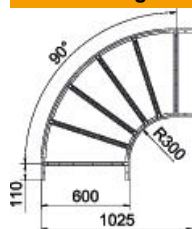

Technisches Datenblatt

90°-Bogen 60 FS

Artikelnummer: 6225050

Bogen 90° horizontal mit geschweißter Sprosse für alle Kabellertypen mit der Seitenhöhe 60 mm.
Verbinder sind anteilig separat zu bestellen.

St Stahl

FS bandverzinkt

Stammdaten

Artikelnummer	6225050
Typ	LB 90 660 R3 FS
Bezeichnung 1	Bogen 90°
Bezeichnung 2	für Kabelleiter
Hersteller	OBO
Dimension	60x600
Werkstoff	Stahl
Oberfläche	bandverzinkt
Oberflächennorm	DIN EN 10346
Kleinste VK-Einheit	1
Mengeneinheit	Stück
Gewicht	524,6 kg
Gewichtseinheit	kg/100 St.

Technisches Datenblatt

90°-Bogen 60 FS

Artikelnummer: 6225050

Abmessungen

Breite	600 mm
Höhe	60 mm
Maß B	600 mm
Maß R	600 mm

Technische Daten

Abbiegung (Winkel)	90°
Ausführung der Sprossen	Profil gelocht
Ausführung des Seitenholms	flaches Profil
Ausführung Verbinder	ohne Verbinder
Funktionserhalt	nein
Richtungsänderung	horizontal
Rostfreier Stahl, gebeizt	nein
Schamierend	nein
Seitenlochung	nein
Weitspann-Ausführung	nein
Holmstärke	1,5 mm