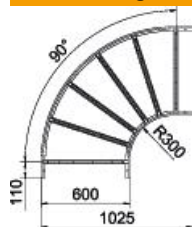

Technisches Datenblatt

90°-Bogen 60 A4

Artikelnummer: 6225110

Bogen 90° horizontal mit geschweißter Sprosse für alle Kabellertypen mit der Seitenhöhe 60 mm.
Verbinder sind anteilig separat zu bestellen.

A4 Edelstahl, rostfrei

2B blank, nachbehandelt

Stammdaten

Artikelnummer	6225110
Typ	LB 90 660 R3 A4
Bezeichnung 1	Bogen 90°
Bezeichnung 2	für Kabelleiter
Hersteller	OBO
Dimension	60x600
Werkstoff	Edelstahl, rostfrei 1.4571
Oberfläche	blank, nachbehandelt
Oberflächennorm	
Kleinste VK-Einheit	1
Mengeneinheit	Stück
Gewicht	524,6 kg
Gewichtseinheit	kg/100 St.

Technisches Datenblatt

90°-Bogen 60 A4

Artikelnummer: 6225110

Abmessungen

Breite	600 mm
Höhe	60 mm
Maß B	600 mm
Maß R	600 mm

Technische Daten

Abbiegung (Winkel)	90°
Ausführung der Sprossen	Profil gelocht
Ausführung des Seitenholms	flaches Profil
Ausführung Verbinder	ohne Verbinder
Funktionserhalt	nein
Richtungsänderung	horizontal
Rostfreier Stahl, gebeizt	nein
Schamierend	nein
Seitenlochung	nein
Weitspann-Ausführung	nein
Holmstärke	1,5 mm