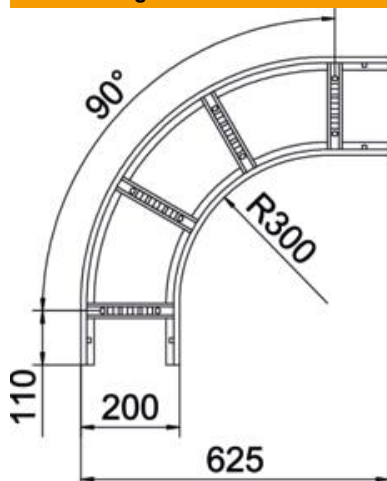

# Technisches Datenblatt

90°-Bogen 60 A2

Artikelnummer: 6225082

Bogen 90° horizontal mit geschweißter Sprosse für alle Kabellertypen mit der Seitenhöhe 60 mm.  
Verbinder sind anteilig separat zu bestellen.

## Stammdaten

Artikelnummer	6225082
Typ	LB 90 620 R3 A2
Bezeichnung 1	Bogen 90°
Bezeichnung 2	für Kabelleiter
Hersteller	OBO
Dimension	60x200
Werkstoff	Edelstahl, rostfrei 1.4301
Oberfläche	blank, nachbehandelt
Oberflächennorm	
Kleinste VK-Einheit	1
Mengeneinheit	Stück
Gewicht	257,8 kg
Gewichtseinheit	kg/100 St.

## Abmessungen

Breite	200 mm
Höhe	60 mm
Maß B	200 mm
Maß R	200 mm

## Technische Daten

Abbiegung (Winkel)	90°
Ausführung der Sprossen	Profil gelocht
Ausführung des Seitenholms	flaches Profil
Ausführung Verbinder	ohne Verbinder
Funktionserhalt	nein
Richtungsänderung	horizontal
Rostfreier Stahl, gebeizt	nein
Scharnierend	nein
Seitenlochung	nein
Weitspann-Ausführung	nein
Holmstärke	1,5 mm