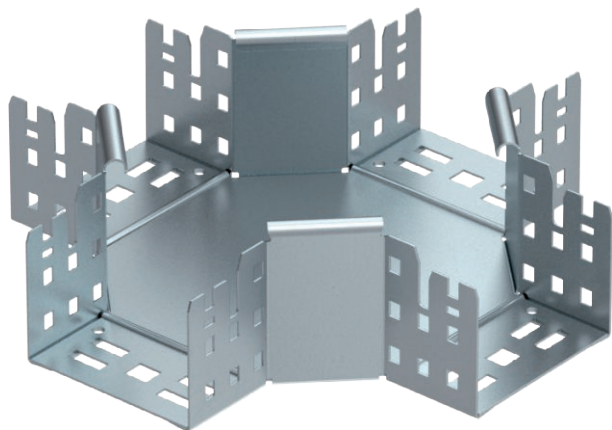

Technisches Datenblatt

Kreuzung Magic 85

Art.-Nr. 7027081

Kreuzung mit Schnellverbindungs-System. Für alle Kabelrinentypen mit der Seitenhöhe 85 mm.

St	Stahl
FS	bandverzinkt

Stammdaten

Art.-Nr.	7027081
Typ	RKM 810 FS
Bezeichnung 1	Kreuzung
Bezeichnung 2	mit Schnellverbindung
Dimension	85x100
Werkstoff	Stahl
Werkstoff Kürzel	St
Oberfläche	bandverzinkt
Oberfläche nach DIN	DIN EN 10346
Oberfläche Kürzel	FS
Kleinste VK-Einheit (VG)	1 Stück
Gewicht	108,70 kg/100 St.

Technische Daten

Breite	100,00 mm
Seitenhöhe	85,00 mm
Maß B	100,00 mm
Abmessung	85x100 mm
Blechstärke	1,25 mm
Geeignet für Funktionserhalt	<input type="checkbox"/>
Holmstärke	1,25 mm
Materialstärke Bodenblech	1,25 mm
NATO Lochbild	<input type="checkbox"/>
Rostfreier Stahl, gebeizt	<input type="checkbox"/>
Weitspann-Ausführung	<input type="checkbox"/>