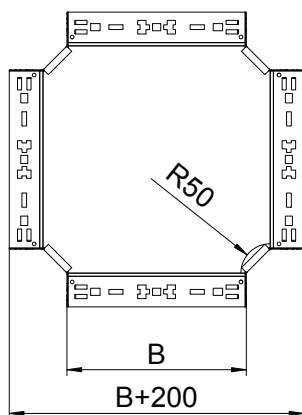

Technisches Datenblatt

Kreuzung Magic 85

Art.-Nr. 7027081

Kreuzung mit Schnellverbindungs-System. Für alle Kabelrinentypen mit der Seitenhöhe 85 mm.

St	Stahl
FS	bandverzinkt

Stammdaten

Art.-Nr.	7027081
Typ	RKM 810 FS
Bezeichnung 1	Kreuzung
Bezeichnung 2	mit Schnellverbindung
Dimension	85x100
Werkstoff	Stahl
Werkstoff Kürzel	St
Oberfläche	bandverzinkt
Oberfläche nach DIN	DIN EN 10346
Oberfläche Kürzel	FS
Kleinste VK-Einheit (VG)	1 Stück
Gewicht	108,70 kg/100 St.

Technische Daten

Breite	100,00 mm
Seitenhöhe	85,00 mm
Maß B	100,00 mm
Abmessung	85x100 mm
Blechstärke	1,25 mm
Geeignet für Funktionserhalt	<input type="checkbox"/>
Holmstärke	1,25 mm
Materialstärke Bodenblech	1,25 mm
NATO Lochbild	<input type="checkbox"/>
Rostfreier Stahl, gebeizt	<input type="checkbox"/>
Weitspann-Ausführung	<input type="checkbox"/>