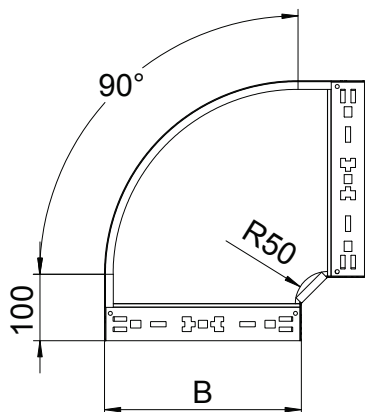

## 90°-Bogen Magic 60

Art.-Nr. 6041200

Bogen 90° mit Schnellverbindungs-System. Für alle Kabelrinentypen mit der Seitenhöhe 60 mm.

<b>VA</b>	Edelstahl, rostfrei 1.4571
<b>2B</b>	blank, nachbehandelt

### Stammdaten

Art.-Nr.	6041200
Typ	RBM 90 610 A4
Bezeichnung 1	Bogen 90°
Bezeichnung 2	mit Schnellverbindung
Dimension	60x100
Werkstoff	Edelstahl, rostfrei Werkstoff 1.4571
Werkstoff Kürzel	A4
Oberfläche	blank, nachbehandelt
Oberfläche Kürzel	2B
Kleinste VK-Einheit (VG)	1 Stück
Gewicht	65,70 kg/100 St.

### Technische Daten

Breite	100,00 mm
Seitenhöhe	60,00 mm
Maß B	100,00 mm
Abbiegung (Winkel)	90°
Ausführung Verbinder	integrierter Verbinder
Blechstärke	1,25 mm
Abmessung	60x100 mm
Geeignet für Funktionserhalt	<input type="checkbox"/>
Montagelochung im Boden	<input type="checkbox"/>
NATO Lochbild	<input type="checkbox"/>
Richtungsänderung	horizontal
Rostfreier Stahl, gebeizt	<input type="checkbox"/>
Seitenlochung	<input type="checkbox"/>
Weitspann-Ausführung	<input type="checkbox"/>