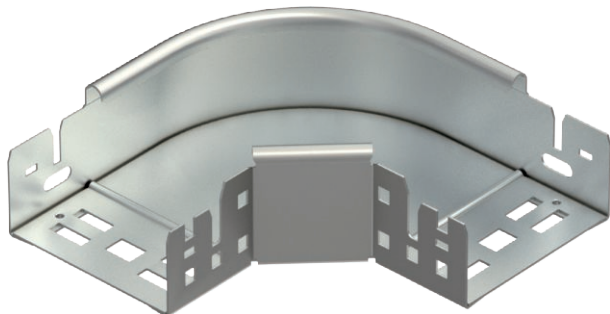

## 90°-Bogen Magic 60

Art.-Nr. 6041200

Bogen 90° mit Schnellverbindungs-System. Für alle Kabelrinentypen mit der Seitenhöhe 60 mm.

<b>VA</b>	Edelstahl, rostfrei 1.4571
<b>2B</b>	blank, nachbehandelt

### Stammdaten

Art.-Nr.	6041200
Typ	RBM 90 610 A4
Bezeichnung 1	Bogen 90°
Bezeichnung 2	mit Schnellverbindung
Dimension	60x100
Werkstoff	Edelstahl, rostfrei Werkstoff 1.4571
Werkstoff Kürzel	A4
Oberfläche	blank, nachbehandelt
Oberfläche Kürzel	2B
Kleinste VK-Einheit (VG)	1 Stück
Gewicht	65,70 kg/100 St.

### Technische Daten

Breite	100,00 mm
Seitenhöhe	60,00 mm
Maß B	100,00 mm
Abbiegung (Winkel)	90°
Ausführung Verbinder	integrierter Verbinder
Blechstärke	1,25 mm
Abmessung	60x100 mm
Geeignet für Funktionserhalt	<input type="checkbox"/>
Montagelochung im Boden	<input type="checkbox"/>
NATO Lochbild	<input type="checkbox"/>
Richtungsänderung	horizontal
Rostfreier Stahl, gebeizt	<input type="checkbox"/>
Seitenlochung	<input type="checkbox"/>
Weitspann-Ausführung	<input type="checkbox"/>