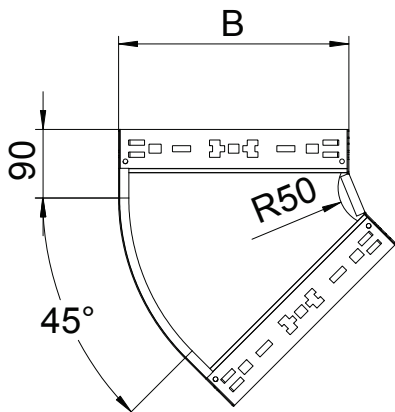

Technisches Datenblatt

45°-Bogen Magic 85

Art.-Nr. 6041440

Bogen 45° mit Schnellverbindungs-System. Für alle Kabelrinentypen mit der Seitenhöhe 85 mm.

St	Stahl
FT	tauchfeuerverzinkt

Stammdaten

Art.-Nr.	6041440
Typ	RBM 45 860 FT
Bezeichnung 1	Bogen 45°
Bezeichnung 2	mit Schnellverbindung
Dimension	85x600
Werkstoff	Stahl
Werkstoff Kürzel	St
Oberfläche	tauchfeuerverzinkt
Oberfläche nach DIN	DIN EN ISO 1461
Oberfläche Kürzel	FT
Kleinste VK-Einheit (VG)	1 Stück
Gewicht	341,20 kg/100 St.

Technische Daten

Breite	600,00 mm
Seitenhöhe	85,00 mm
Maß B	600,00 mm
Abbiegung (Winkel)	45°
Ausführung Verbinder	integrierter Verbinder
Blechstärke	1,25 mm
Abmessung	85x600 mm
Geeignet für Funktionserhalt	<input type="checkbox"/>
Montagelochung im Boden	<input type="checkbox"/>
NATO Lochbild	<input type="checkbox"/>
Richtungsänderung	horizontal
Rostfreier Stahl, gebeizt	<input type="checkbox"/>
Seitenlochung	<input type="checkbox"/>
Weitspann-Ausführung	<input type="checkbox"/>