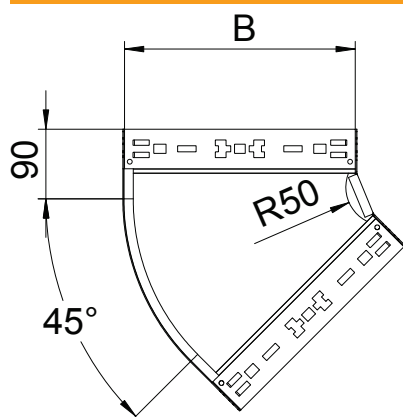

## 45°-Bogen Magic 110

Art.-Nr. 6041754

Bogen 45° mit Schnellverbindungs-System. Für alle Kabelrinentypen mit der Seitenhöhe 110 mm.

<b>St</b>	Stahl
<b>FS</b>	bandverzinkt

### Stammdaten

Art.-Nr.	6041754
Typ	RBM 45 130 FS
Bezeichnung 1	Bogen 45°
Bezeichnung 2	mit Schnellverbindung
Dimension	110x300
Werkstoff	Stahl
Werkstoff Kürzel	St
Oberfläche	bandverzinkt
Oberfläche nach DIN	DIN EN 10346
Oberfläche Kürzel	FS
Kleinste VK-Einheit (VG)	1 Stück
Gewicht	156,10 kg/100 St.

### Technische Daten

Breite	300,00 mm
Seitenhöhe	110,00 mm
Maß B	300,00 mm
Abbiegung (Winkel)	45°
Ausführung Verbinder	integrierter Verbinder
Blechstärke	1,25 mm
Abmessung	110x300 mm
Geeignet für Funktionserhalt	<input type="checkbox"/>
Montagelochung im Boden	<input type="checkbox"/>
NATO Lochbild	<input type="checkbox"/>
Richtungsänderung	horizontal
Rostfreier Stahl, gebeizt	<input type="checkbox"/>
Seitenlochung	<input type="checkbox"/>
Weitspann-Ausführung	<input type="checkbox"/>