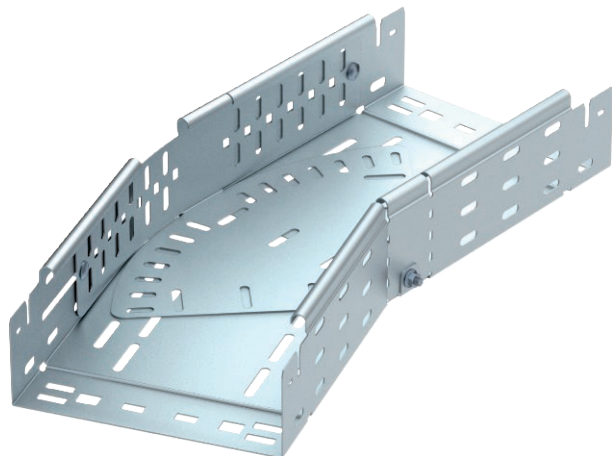

Technisches Datenblatt

Bogen variabel Magic 85

Art.-Nr. 6040580

Bogen variabel 0° - 90° mit Schnellverbindungs-System. Für alle Kabelrinntypen mit der Seitenhöhe 85 mm.

St	Stahl
FS	bandverzinkt

Stammdaten

Art.-Nr.	6040580
Typ	RBMV 810 FS
Bezeichnung 1	Bogen variabel
Bezeichnung 2	mit Schnellverbindung
Dimension	85x100
Werkstoff	Stahl
Werkstoff Kürzel	St
Oberfläche	bandverzinkt
Oberfläche nach DIN	DIN EN 10346
Oberfläche Kürzel	FS
Kleinste VK-Einheit (VG)	1 Stück
Gewicht	88,50 kg/100 St.

Technische Daten

Breite	100,00 mm
Seitenhöhe	85,00 mm
Maß B	100,00 mm
Maß L	340,00 mm
Abbiegung (Winkel)	verstellbar
Ausführung Verbinder	integrierter Verbinder
Blechstärke	1,00 mm
Geeignet für Funktionserhalt	<input type="checkbox"/>
Montagelochung im Boden	<input checked="" type="checkbox"/>
NATO Lochbild	<input type="checkbox"/>
Richtungsänderung	horizontal
Rostfreier Stahl, gebeizt	<input type="checkbox"/>
Seitenlochung	<input checked="" type="checkbox"/>
Weitspann-Ausführung	<input type="checkbox"/>