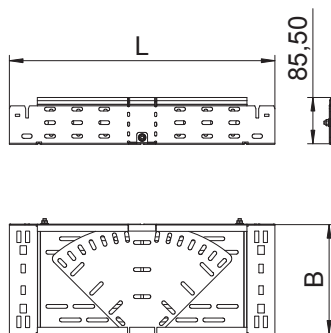

Technisches Datenblatt

Bogen variabel Magic 85

Art.-Nr. 6040580

Bogen variabel 0° - 90° mit Schnellverbindungs-System. Für alle Kabelrinntypen mit der Seitenhöhe 85 mm.

St	Stahl
FS	bandverzinkt

Stammdaten

Art.-Nr.	6040580
Typ	RBMV 810 FS
Bezeichnung 1	Bogen variabel
Bezeichnung 2	mit Schnellverbindung
Dimension	85x100
Werkstoff	Stahl
Werkstoff Kürzel	St
Oberfläche	bandverzinkt
Oberfläche nach DIN	DIN EN 10346
Oberfläche Kürzel	FS
Kleinste VK-Einheit (VG)	1 Stück
Gewicht	88,50 kg/100 St.

Technische Daten

Breite	100,00 mm
Seitenhöhe	85,00 mm
Maß B	100,00 mm
Maß L	340,00 mm
Abbiegung (Winkel)	verstellbar
Ausführung Verbinder	integrierter Verbinder
Blechstärke	1,00 mm
Geeignet für Funktionserhalt	<input type="checkbox"/>
Montagelochung im Boden	<input checked="" type="checkbox"/>
NATO Lochbild	<input type="checkbox"/>
Richtungsänderung	horizontal
Rostfreier Stahl, gebeizt	<input type="checkbox"/>
Seitenlochung	<input checked="" type="checkbox"/>
Weitspann-Ausführung	<input type="checkbox"/>