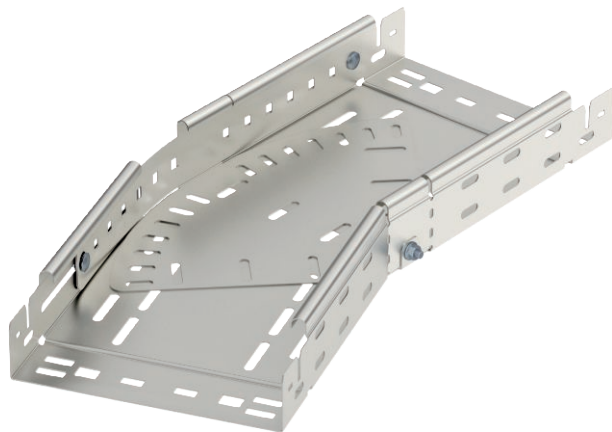

## Bogen variabel Magic 60

Art.-Nr. 6040528

Bogen variabel 0° - 90° mit Schnellverbindungs-System. Für alle Kabelrinnentypen mit der Seitenhöhe 60 mm.

<b>VA</b>	Edelstahl, rostfrei 1.4301
<b>2B</b>	blank, nachbehandelt

### Stammdaten

Art.-Nr.	6040528
Typ	RBMV 640 A2
Bezeichnung 1	Bogen variabel
Bezeichnung 2	mit Schnellverbindung
Dimension	60x400
Werkstoff	Edelstahl, rostfrei Werkstoff 1.4301
Werkstoff Kürzel	A2
Oberfläche	blank, nachbehandelt
Oberfläche Kürzel	2B
Kleinste VK-Einheit (VG)	1 Stück
Gewicht	578,00 kg/100 St.

### Technische Daten

Breite	400,00 mm
Seitenhöhe	60,00 mm
Maß B	400,00 mm
Maß L	820,00 mm
Abbiegung (Winkel)	verstellbar
Ausführung Verbinder	integrierter Verbinder
Blechstärke	1,25 mm
Geeignet für Funktionserhalt	<input type="checkbox"/>
Montagelochung im Boden	<input checked="" type="checkbox"/>
NATO Lochbild	<input type="checkbox"/>
Richtungsänderung	horizontal
Rostfreier Stahl, gebeizt	<input type="checkbox"/>
Seitenlochung	<input checked="" type="checkbox"/>
Weitspann-Ausführung	<input type="checkbox"/>