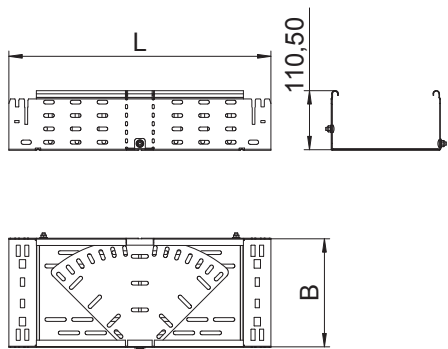

## Bogen variabel Magic 110

Art.-Nr. 6040706

Bogen variabel 0° - 90° mit Schnellverbindungs-System. Für alle Kabelrinnentypen mit der Seitenhöhe 110 mm.

<b>St</b>	Stahl
<b>FT</b>	tauchfeuerverzinkt

### Stammdaten

Art.-Nr.	6040706
Typ	RBMV 130 FT
Bezeichnung 1	Bogen variabel
Bezeichnung 2	mit Schnellverbindung
Dimension	110x300
Werkstoff	Stahl
Werkstoff Kürzel	St
Oberfläche	tauchfeuerverzinkt
Oberfläche nach DIN	DIN EN ISO 1461
Oberfläche Kürzel	FT
Kleinste VK-Einheit (VG)	1 Stück
Gewicht	474,40 kg/100 St.

### Technische Daten

Breite	300,00 mm
Seitenhöhe	110,00 mm
Maß B	300,00 mm
Maß L	640,00 mm
Abbiegung (Winkel)	verstellbar
Ausführung Verbinder	integrierter Verbinder
Blechstärke	1,25 mm
Geeignet für Funktionserhalt	<input type="checkbox"/>
Montagelochung im Boden	<input checked="" type="checkbox"/>
NATO Lochbild	<input type="checkbox"/>
Richtungsänderung	horizontal
Rostfreier Stahl, gebeizt	<input type="checkbox"/>
Seitenlochung	<input checked="" type="checkbox"/>
Weitspann-Ausführung	<input type="checkbox"/>