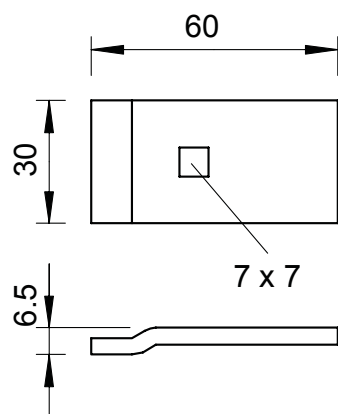

## Klemmstück LKS 60/4

Art.-Nr. 6221122

Klemmstück zur Befestigung von Kabelleitern.

Befestigung auf Auslegern Typ MWA 12, AW 15, AW 30 und AW 55 mit der beige packten Befestigungsschraube FRSB M6x20.

- St** Stahl
- FT** tauchfeuverzinkt

### Stammdaten

Art.-Nr.	6221122
Typ	LKS 60 4 FT
Bezeichnung 1	Klemmstück
Bezeichnung 2	für Kabelleiter LG110
Dimension	60x30
Werkstoff	Stahl
Werkstoff Kürzel	St
Oberfläche	tauchfeuverzinkt
Oberfläche nach DIN	DIN EN ISO 1461
Oberfläche Kürzel	FT
Kleinste VK-Einheit (VG)	10 Stück
Gewicht	6,50 kg/100 St.

### Technische Daten

Seitenhöhe	110,00 mm
------------	-----------