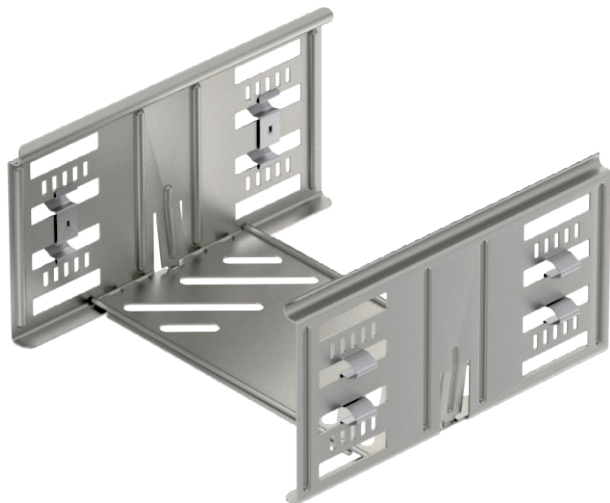

Technisches Datenblatt

Längsverbinder-Set Magic 110

Art.-Nr. 6069138

Kabelrinnenverbinder mit Schnellbefestigung für die schraubenlose Verbindung von gelochten Kabelrinnen mit der Seitenhöhe 110 mm.

Durch die optimierte Bauform kann der Verbinder zur Herstellung von Radien und als Längenausgleichsstück bei großen Temperaturschwankungen eingesetzt werden.

VA Edelstahl, rostfrei 1.4301

2B blank, nachbehandelt

Stammdaten

Art.-Nr.	6069138
Typ	KTSMV 120 A2
Bezeichnung 1	Längsverbinder-Set
Bezeichnung 2	für Kabelrinne Magic
Dimension	110x200x200
Werkstoff	Edelstahl, rostfrei Werkstoff 1.4301
Werkstoff Kürzel	A2
Oberfläche	blank, nachbehandelt
Oberfläche Kürzel	2B
Kleinste VK-Einheit (VG)	1 Stück
Gewicht	50,80 kg/100 St.

Technische Daten

Länge	200,00 mm
Breite	200,00 mm
Seitenhöhe	110,00 mm
Maß B	200,00 mm
Ausführung	Längsverbinder
Geeignet für Kabelrinne	<input checked="" type="checkbox"/>
Geeignet für Gitterrinne	<input type="checkbox"/>
Geeignet für Kabelleiter	<input type="checkbox"/>
Geeignet für Funktionserhalt	<input type="checkbox"/>
Gelenkverbinder horizontal	<input type="checkbox"/>
Gelenkverbinder vertikal	<input type="checkbox"/>
Rostfreier Stahl, gebeizt	<input type="checkbox"/>
Verbindungsart	schraubloser Verbinder