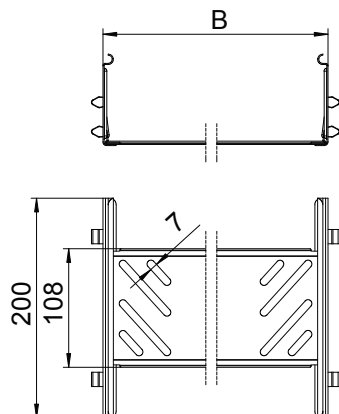

Technisches Datenblatt

Längsverbinder-Set Magic 110

Art.-Nr. 6069138

Kabelrinnenverbinder mit Schnellbefestigung für die schraubenlose Verbindung von gelochten Kabelrinnen mit der Seitenhöhe 110 mm.

Durch die optimierte Bauform kann der Verbinder zur Herstellung von Radien und als Längenausgleichsstück bei großen Temperaturschwankungen eingesetzt werden.

VA Edelstahl, rostfrei 1.4301

2B blank, nachbehandelt

Stammdaten

Art.-Nr.	6069138
Typ	KTSMV 120 A2
Bezeichnung 1	Längsverbinder-Set
Bezeichnung 2	für Kabelrinne Magic
Dimension	110x200x200
Werkstoff	Edelstahl, rostfrei Werkstoff 1.4301
Werkstoff Kürzel	A2
Oberfläche	blank, nachbehandelt
Oberfläche Kürzel	2B
Kleinste VK-Einheit (VG)	1 Stück
Gewicht	50,80 kg/100 St.

Technische Daten

Länge	200,00 mm
Breite	200,00 mm
Seitenhöhe	110,00 mm
Maß B	200,00 mm
Ausführung	Längsverbinder
Geeignet für Kabelrinne	<input checked="" type="checkbox"/>
Geeignet für Gitterrinne	<input type="checkbox"/>
Geeignet für Kabelleiter	<input type="checkbox"/>
Geeignet für Funktionserhalt	<input type="checkbox"/>
Gelenkverbinder horizontal	<input type="checkbox"/>
Gelenkverbinder vertikal	<input type="checkbox"/>
Rostfreier Stahl, gebeizt	<input type="checkbox"/>
Verbindungsart	schraubloser Verbinder