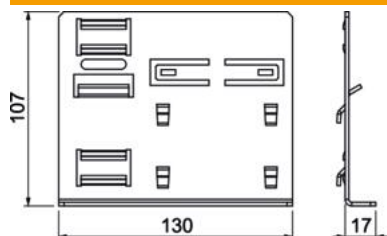

Technisches Datenblatt

Wandkonsolenadapter KSS70110

Artikelnummer: 6133669

Wandkonsolenadapter zur Montage der Geräteeinbaukanäle Signa Base (BRK 70110) und Signa Style (BRA 70110) an Befestigungskonsolen.

St Stahl

FS bandverzinkt

Stammdaten

Artikelnummer	6133669
Typ	KSS70110
Bezeichnung 1	Wandkonsolenadapter
Bezeichnung 2	für SIGNA
Hersteller	OBO
Dimension	130x107x17mm
Werkstoff	Stahl
Oberfläche	bandverzinkt
Oberflächennorm	DIN EN 10346
Kleinste VK-Einheit	1
Mengeneinheit	Stück
Gewicht	22,6 kg
Gewichtseinheit	kg/100 St.

Technisches Datenblatt

Wandkonsolenadapter KSS70110

Artikelnummer: 6133669

Abmessungen

Länge	130 mm
Breite	107 mm
Höhe	17 mm

Technische Daten

Ausführung	Wandmontage
Befestigungsart	aufrastbar
für Kanal-Abmessung	70x110
Kanalmontage	einhängen und verschrauben