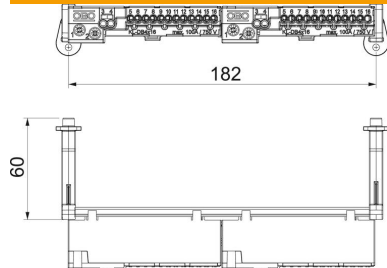

Das Klemmleistenset mit Steckklemmstellen enthält: Montageanleitung; Abdeckstreifen; Hutschiene mit entsprechendem Träger und Befestigungsmaterial; eine Schutzleiterklemme und eine Neutralleiterklemme mit je zwei Schraubklemmstellen 16/25 mm² sowie 2x4 mm² und 12x2,5 mm² schraubenlose Klemmstellen

Stammdaten

Artikelnummer	2008922
Typ	KLS-SDB 12S
Bezeichnung 1	Klemmleistenset
Bezeichnung 2	mit Steckklemmen
Hersteller	OBO
Dimension	184x15x4
Kleinste VK-Einheit	1
Mengeneinheit	Stück
Gewicht	21,37 kg
Gewichtseinheit	kg/100 St.

Technisches Datenblatt

Klemmleistenset mit Steckklemmen für SDB 12

Artikelnummer: 2008922

Abmessungen

Länge	184 mm
Breite	15 mm
Höhe	4 mm

Technische Daten

Querschnitt	2,5 mm ²
-------------	---------------------