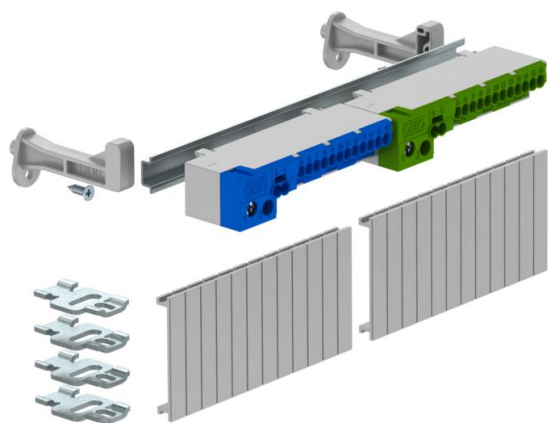

Technisches Datenblatt

Klemmleistenset mit Steckklemmen für SDB 12

Artikelnummer: 2008922

Klemmleistenset für die Kleinverteiler der SDB-Serie. Die Sets können zur Erweiterung und Bestückung der leeren Kleinverteiler der Typenreihe SDB 12... verwendet werden.

Das Klemmleistenset mit Steckklemmstellen enthält: Montageanleitung; Abdeckstreifen; Hutschiene mit entsprechendem Träger und Befestigungsmaterial; eine Schutzleiterklemme und eine Neutralleiterklemme mit je zwei Schraubklemmstellen 16/25 mm² sowie 2x4 mm² und 12x2,5 mm² schraubenlose Klemmstellen

Stammdaten

Artikelnummer	2008922
Typ	KLS-SDB 12S
Bezeichnung 1	Klemmleistenset
Bezeichnung 2	mit Steckklemmen
Hersteller	OBO
Dimension	184x15x4
Kleinste VK-Einheit	1
Mengeneinheit	Stück
Gewicht	21,37 kg
Gewichtseinheit	kg/100 St.

Technisches Datenblatt

Klemmleistenset mit Steckklemmen für SDB 12

Artikelnummer: 2008922

Abmessungen

Länge	184 mm
Breite	15 mm
Höhe	4 mm

Technische Daten

Querschnitt	2,5 mm ²
-------------	---------------------