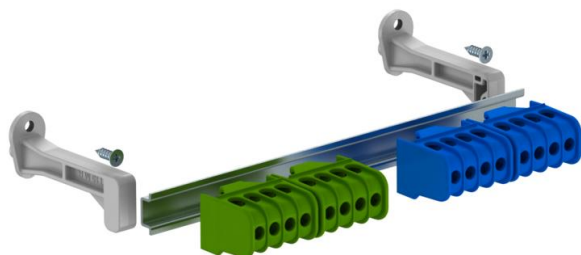

Technisches Datenblatt

Klemmleistenset mit Schraubklemmen für SDB 09

Artikelnummer: 2008888

Klemmleistenset für die Kleinverteiler der SDB-Serie. Die Sets können zur Erweiterung und Bestückung leerer Kleinverteiler der Typenreihe SDB 09... genutzt werden.

Das Klemmleistenset mit Schraubklemmstellen enthält: Montageanleitung; Hutschiene mit entsprechendem Träger und Befestigungsmaterial; Schutzleiterklemme 16 mm²; Neutralleiterklemme 16 mm²

Stammdaten

Artikelnummer	2008888
Typ	KLS-SDB 09
Bezeichnung 1	Klemmleistenset
Bezeichnung 2	mit Schraubklemmen
Hersteller	OBO
Dimension	172x15x4
Kleinste VK-Einheit	1
Mengeneinheit	Stück
Gewicht	14,42 kg
Gewichtseinheit	kg/100 St.

Technisches Datenblatt

Klemmleistenset mit Schraubklemmen für SDB 09

Artikelnummer: 2008888

Abmessungen

Länge	172 mm
Breite	20,5 mm
Höhe	31 mm

Technische Daten

Anzahl der Klemmstellen je Pol	8
Nennquerschnitt max.	16 mm ²
Nennquerschnitt min.	6 mm ²
Nennspannung	450 V
Nennstrom	100 A