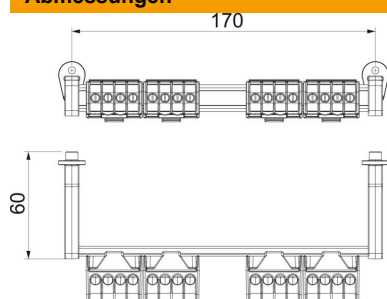

Technisches Datenblatt

Klemmleistenset mit Schraubklemmen für SDB 09

Artikelnummer: 2008888

Klemmleistenset für die Kleinverteiler der SDB-Serie. Die Sets können zur Erweiterung und Bestückung leerer Kleinverteiler der Typenreihe SDB 09... genutzt werden.

Das Klemmleistenset mit Schraubklemmstellen enthält: Montageanleitung; Hutschiene mit entsprechendem Träger und Befestigungsmaterial; Schutzleiterklemme 16 mm²; Neutralleiterklemme 16 mm²

Stammdaten

Artikelnummer	2008888
Typ	KLS-SDB 09
Bezeichnung 1	Klemmleistenset
Bezeichnung 2	mit Schraubklemmen
Hersteller	OBO
Dimension	172x15x4
Kleinste VK-Einheit	1
Mengeneinheit	Stück
Gewicht	14,42 kg
Gewichtseinheit	kg/100 St.

Technisches Datenblatt

Klemmleistenset mit Schraubklemmen für SDB 09

Artikelnummer: 2008888

Abmessungen

Länge	172 mm
Breite	20,5 mm
Höhe	31 mm

Technische Daten

Anzahl der Klemmstellen je Pol	8
Nennquerschnitt max.	16 mm ²
Nennquerschnitt min.	6 mm ²
Nennspannung	450 V
Nennstrom	100 A