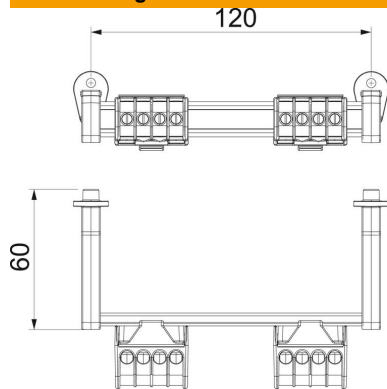

Technisches Datenblatt

Klemmleistenset mit Schraubklemmen für SDB 03

Artikelnummer: 2008880

Klemmleistenset für die Kleinverteiler der SDB-Serie. Die Sets können zur Erweiterung und Bestückung leerer Kleinverteiler der Typenreihe SDB 03... genutzt werden.

Das Klemmleistenset mit Schraubklemmstellen enthält: Montageanleitung; Hutschiene mit entsprechendem Träger und Befestigungsmaterial; Schutzleiterklemme 16 mm²; Neutralleiterklemme 16 mm²

Stammdaten

Artikelnummer	2008880
Typ	KLS-SDB 03
Bezeichnung 1	Klemmleistenset
Bezeichnung 2	mit Schraubklemmen
Hersteller	OBO
Dimension	82x15x4
Kleinste VK-Einheit	1
Mengeneinheit	Stück
Gewicht	8,87 kg
Gewichtseinheit	kg/100 St.

Technisches Datenblatt

Klemmleistenset mit Schraubklemmen für SDB 03

Artikelnummer: 2008880

Abmessungen

Länge	122 mm
Breite	20,5 mm
Höhe	31 mm

Technische Daten

Anzahl der Klemmstellen je Pol	4
Nennquerschnitt max.	16 mm ²
Nennquerschnitt min.	6 mm ²
Nennspannung	450 V
Nennstrom	100 A