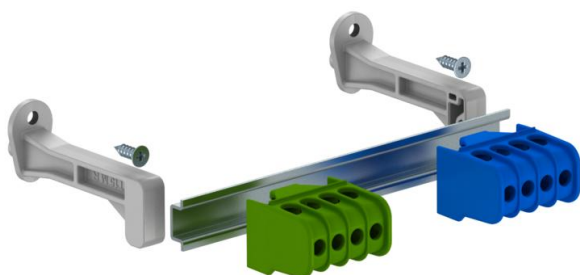

Technisches Datenblatt

Klemmleistenset mit Schraubklemmen für SDB 03

Artikelnummer: 2008880

Klemmleistenset für die Kleinverteiler der SDB-Serie. Die Sets können zur Erweiterung und Bestückung leerer Kleinverteiler der Typenreihe SDB 03... genutzt werden.

Das Klemmleistenset mit Schraubklemmstellen enthält: Montageanleitung; Hutschiene mit entsprechendem Träger und Befestigungsmaterial; Schutzleiterklemme 16 mm²; Neutralleiterklemme 16 mm²

Stammdaten

Artikelnummer	2008880
Typ	KLS-SDB 03
Bezeichnung 1	Klemmleistenset
Bezeichnung 2	mit Schraubklemmen
Hersteller	OBO
Dimension	82x15x4
Kleinste VK-Einheit	1
Mengeneinheit	Stück
Gewicht	8,87 kg
Gewichtseinheit	kg/100 St.

Technisches Datenblatt

Klemmleistenset mit Schraubklemmen für SDB 03

Artikelnummer: 2008880

Abmessungen

Länge	122 mm
Breite	20,5 mm
Höhe	31 mm

Technische Daten

Anzahl der Klemmstellen je Pol	4
Nennquerschnitt max.	16 mm ²
Nennquerschnitt min.	6 mm ²
Nennspannung	450 V
Nennstrom	100 A