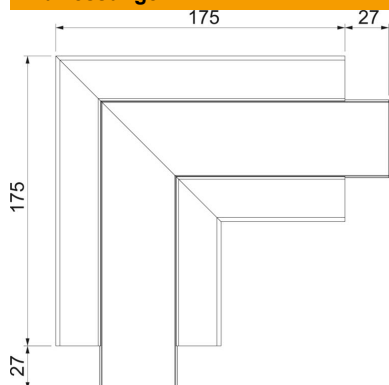

## Stammdaten

Artikelnummer	6113082
Typ	GK-FS53100LGR
Bezeichnung 1	Flachwinkel
Bezeichnung 2	starre Form
Hersteller	OBO
Dimension	200x200x100
Farbe	lichtgrau; RAL 7035
Werkstoff	Polyvinylchlorid
Kleinste VK-Einheit	1
Mengeneinheit	Stück
Gewicht	34,6 kg
Gewichtseinheit	kg/100 St.

# Technisches Datenblatt

Flachwinkel, für Geräteeinbaukanal Rapid 45-2 Typ GK-53100

Artikelnummer: 6113082

## Abmessungen

Länge	175 mm
Breite	100 mm
Höhe	53 mm

## Technische Daten

Anzahl der Oberteile	1
Ausführung	Unterteil und Oberteil
für Kanalbreite	100 mm
für Kanalhöhe	53 mm
Halogenfrei	nein
Kabelhalteklammer	nein
Kanalverbinder	nein
Montageart der Oberteile	innenliegend
Montagelochung im Boden	ja
Oberteilbreite	45 mm
Oberteilbreite 2	0 mm
Oberteilbreite 3	0 mm
Richtungsänderung	vertikal steigend/fallend
Schutzart	IP40
Schutzfolie	ja
Schutzgrad IK-Code	IK08
Symmetrisch	ja
Temperatureinsatzbereich max.	60 °C
Temperatureinsatzbereich min.	-15 °C
Winkelbereich max.	90 mm
Winkelbereich min.	90 mm