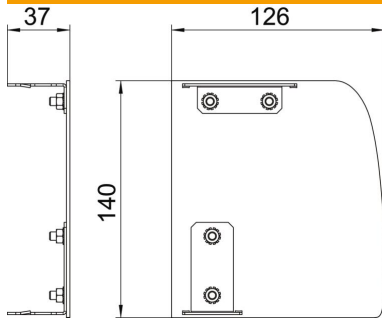

Endstück für Design-Geräteeinbaukanäle der Serie GAD. Design-Ausführung "Soft". Das Endstück kann nur für den Abschluss auf der rechten Seite verwendet werden.

Alu Aluminium

EL eloxiert

Stammdaten

Artikelnummer	6115945
Typ	GAD ER Soft EL
Bezeichnung 1	Endstück Designkanal rechts
Bezeichnung 2	Design Soft
Hersteller	OBO
Dimension	126x140x37
Werkstoff	Aluminium
Oberfläche	eloxiert
Oberflächennorm	
Kleinste VK-Einheit	1
Mengeneinheit	Stück
Gewicht	15,6 kg
Gewichtseinheit	kg/100 St.

Technisches Datenblatt

Endstück Soft rechts

Artikelnummer: 6115945

Abmessungen

Länge	37 mm
Breite	140 mm
Höhe	126 mm

Technische Daten

Ausführung	asymmetrisch
Befestigungsart	aufrastbar
für Kanalbreite	140 mm
für Kanalhöhe	114 mm
Geeignet für	rechts
Halogenfrei	ja
Schnittkaschierung	nein
Schutzfolie	ja